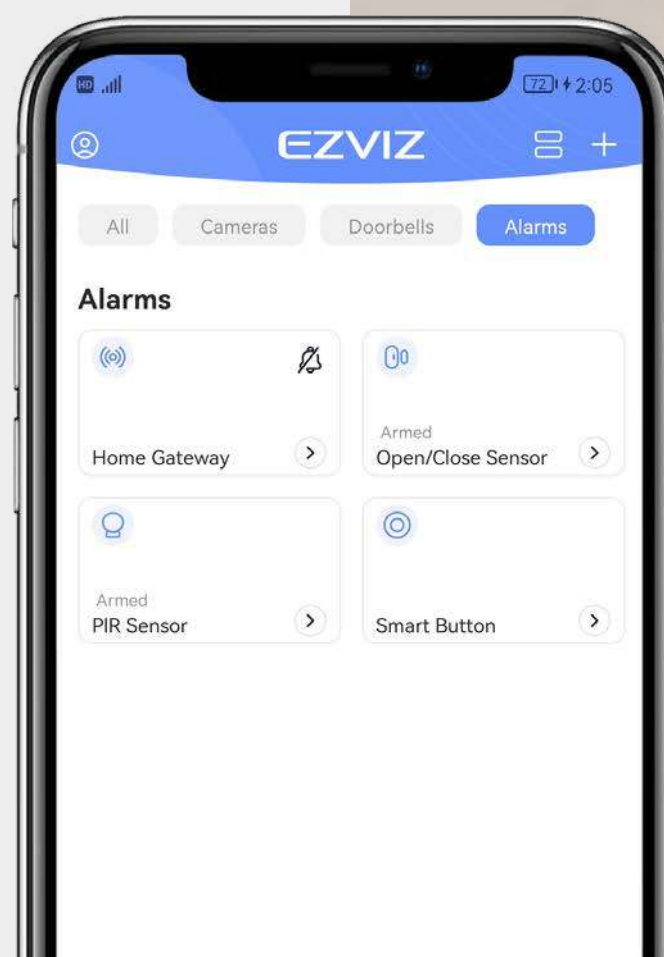

Fácil configuración y control a través de la Aplicación EZVIZ

Alertas instantáneas al teléfono móvil cuando hay detecciones

Diseño para ahorro de energía con batería de larga duración <sup>1</sup>

Instalación con adhesivos despegar y pegar.

Fácil emparejamiento

Diseño compacto e inteligente

Integración inteligente con las cámaras EZVIZ<sup>2</sup>

## Seguridad confiable al alcance de la mano

Conoce y recibe notificaciones a través de la Aplicación EZVIZ. Puedes recibir alertas al teléfono móvil de todas las actividades detectadas. Siéntete libre de configurar tus sensores en un horario o de armar/desarmar manualmente todo el sistema cuando no lo tengas a la vista.

## Un concentrador para conectar e interactuar

La Puerta de Enlace A3 funciona como un concentrador de conectividad. Puedes administrar, armar y recibir alertas de todos tus sensores conectados a través de la Aplicación todo en uno de EZVIZ. También puedes adquirir sensores adicionales para aumentar la protección<sup>3</sup>.