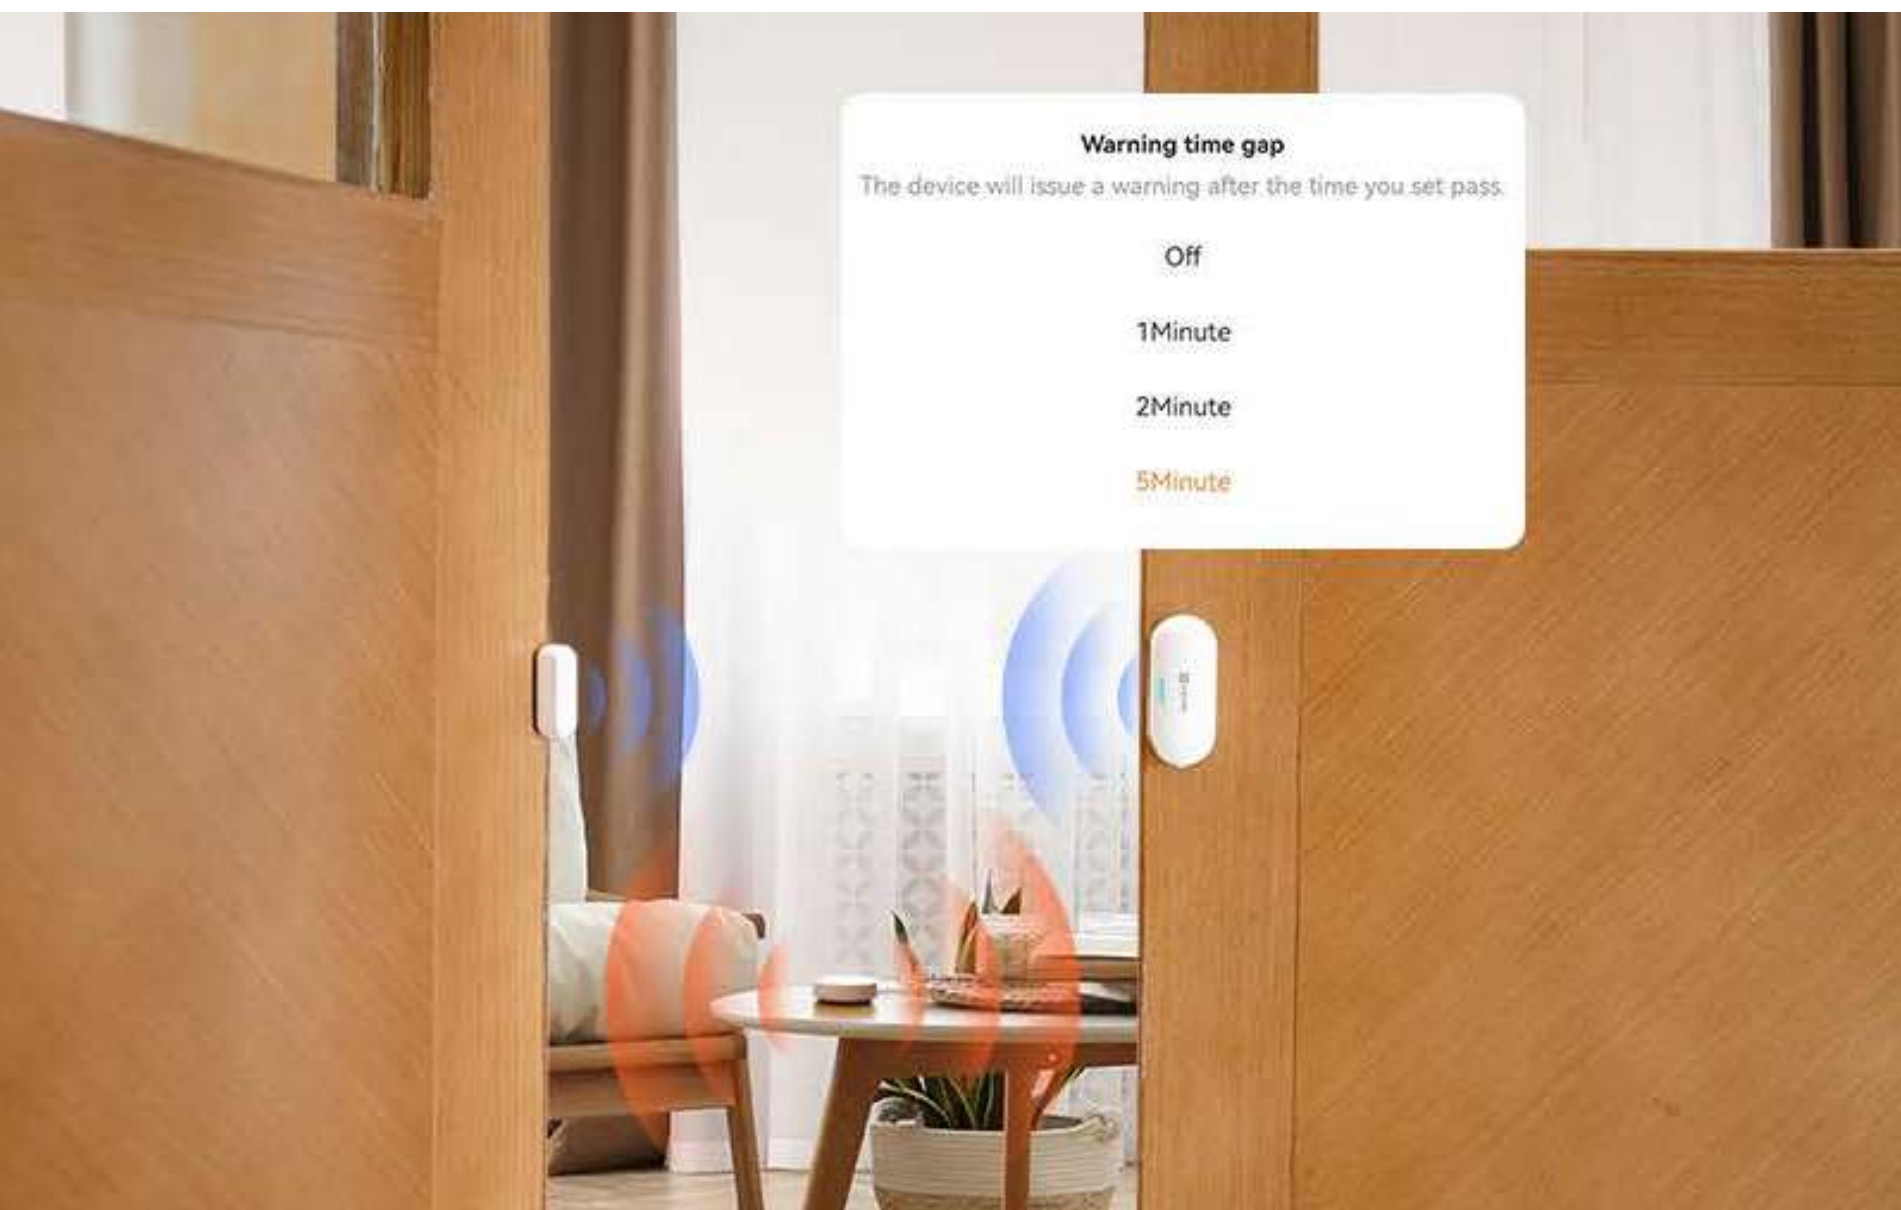

## Un concentrador para conectar e interactuar

La Puerta de Enlace A3 funciona como un concentrador de conectividad. Puedes administrar, armar y recibir alertas de todos tus sensores conectados a través de la Aplicación todo en uno de EZVIZ. También puedes adquirir sensores adicionales para aumentar la protección<sup>3</sup>.

## Recibe información cada vez que alguien entre a tu habitación

Instala el sensor de movimiento PIR en tu habitación y ajusta la cobertura de detección utilizando el escudo para mascotas incluido en el kit para cubrir parcialmente el sensor. Así aseguras de que solo te avise de actividades humanas, en lugar de cada vez que tu mascota corra por la habitación.

Instalación  
Ajustable 360°

Utiliza la cubierta  
para evitar las alertas  
provocadas por mascotas

## Entérate si las puertas se dejan abiertas o las abren

Puertas, ventanas, armarios: olvídate de tener que revisar una y otra vez que están cerrados. Si alguien irrumpe por la fuerza, la puerta de enlace del hogar activará una fuerte alarma y una alerta móvil te llegará al teléfono inmediatamente.