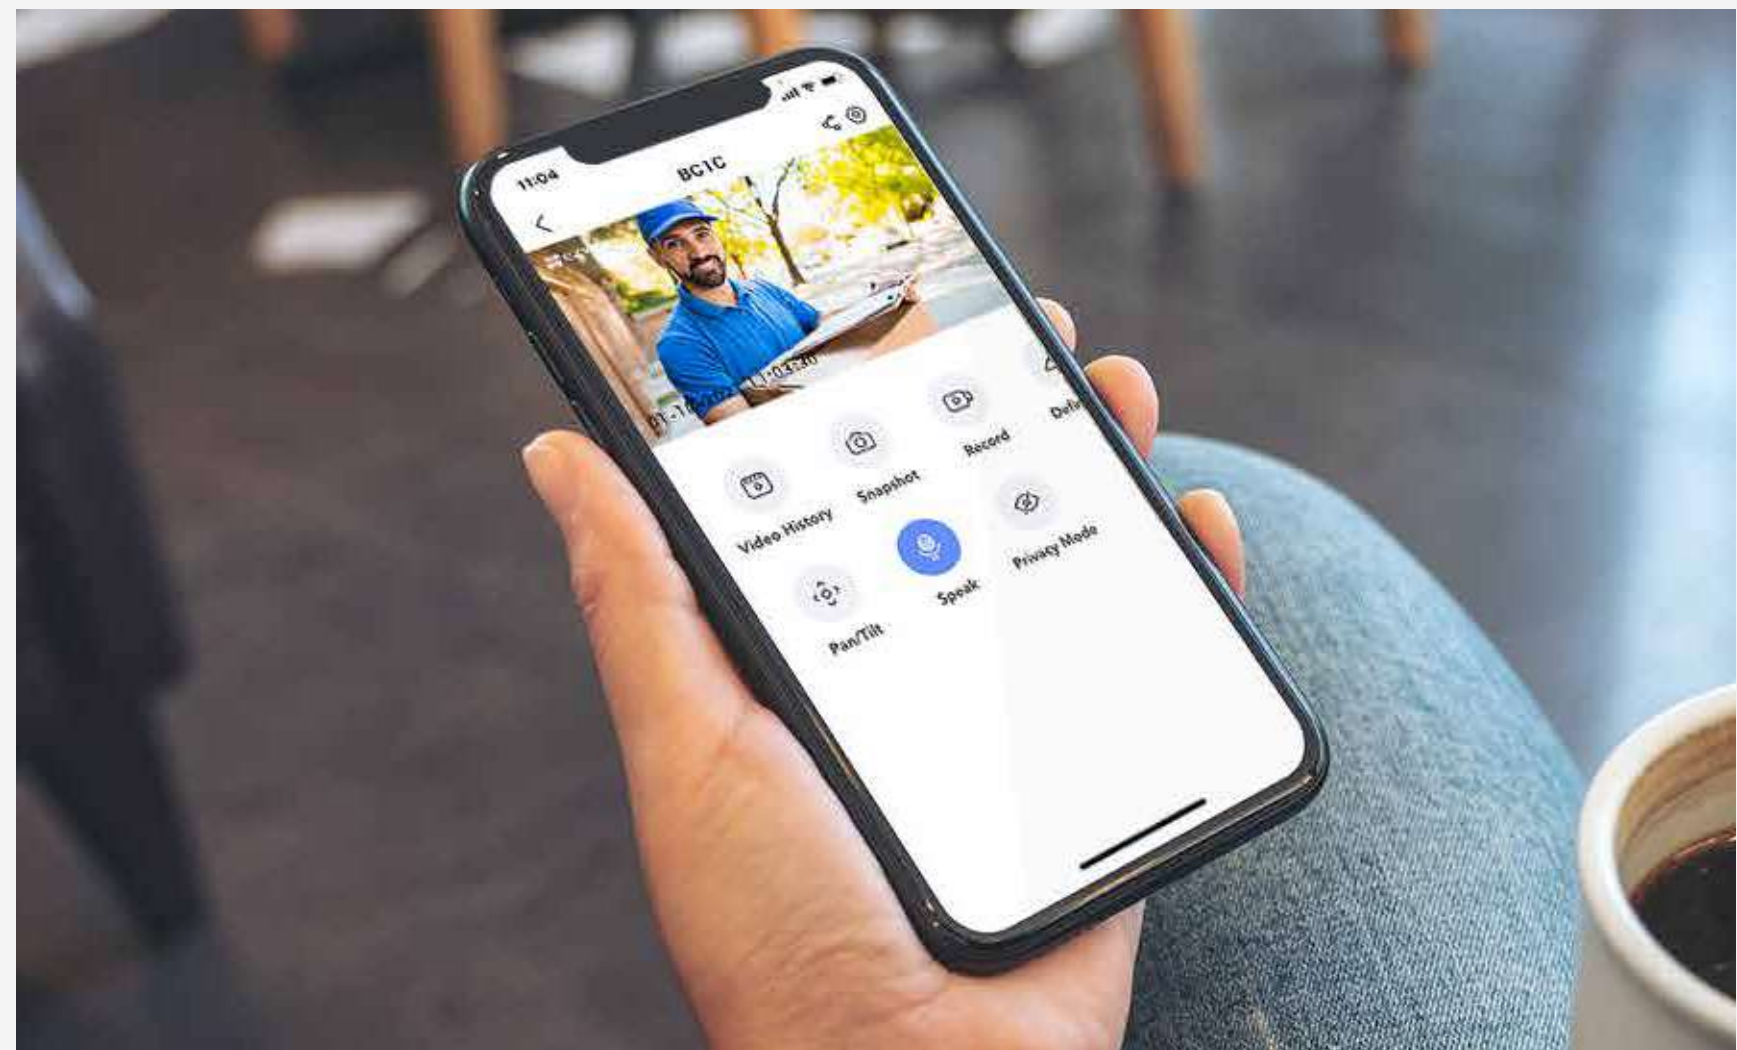

Visión nocturna en color

Visión nocturna en blanco y negro

Alertas de movimiento más precisas que nunca.

Al integrar un sensor de infrarrojo pasivo (PIR) y un algoritmo de detección de la silueta humana, la cámara BC1C es lo suficientemente inteligente como para distinguir a las personas de los objetos, velando por su seguridad al mismo tiempo que reduce las falsas alarmas.

Un guarda de seguridad para su propiedad

Los usuarios pueden establecer franjas horarias específicas de detección. Una vez detectada una silueta humana, la cámara BC1C dispara automáticamente una sirena y sus faros emiten un par de destellos, de manera que el posible intruso sepa que ha sido descubierto. Un guarda de seguridad para su propiedad.

* Los focos no destellarán si el modo de visión nocturna en color está habilitado.

Mensajes de voz personalizables.

Con un diseño bien meditado, la cámara BC1C le permite crear mensajes de voz únicos* tanto para saludar como para disuadir.

*Admite la grabación de 3 mensajes de audio de 10 segundos.

Hable como si estuviese allí.

¡Vea, escuche lo que sucede, y hable con sus visitantes con tan solo pulsar un botón en la aplicación EZVIZ!

Instalación inalámbrica rápida y fácil.