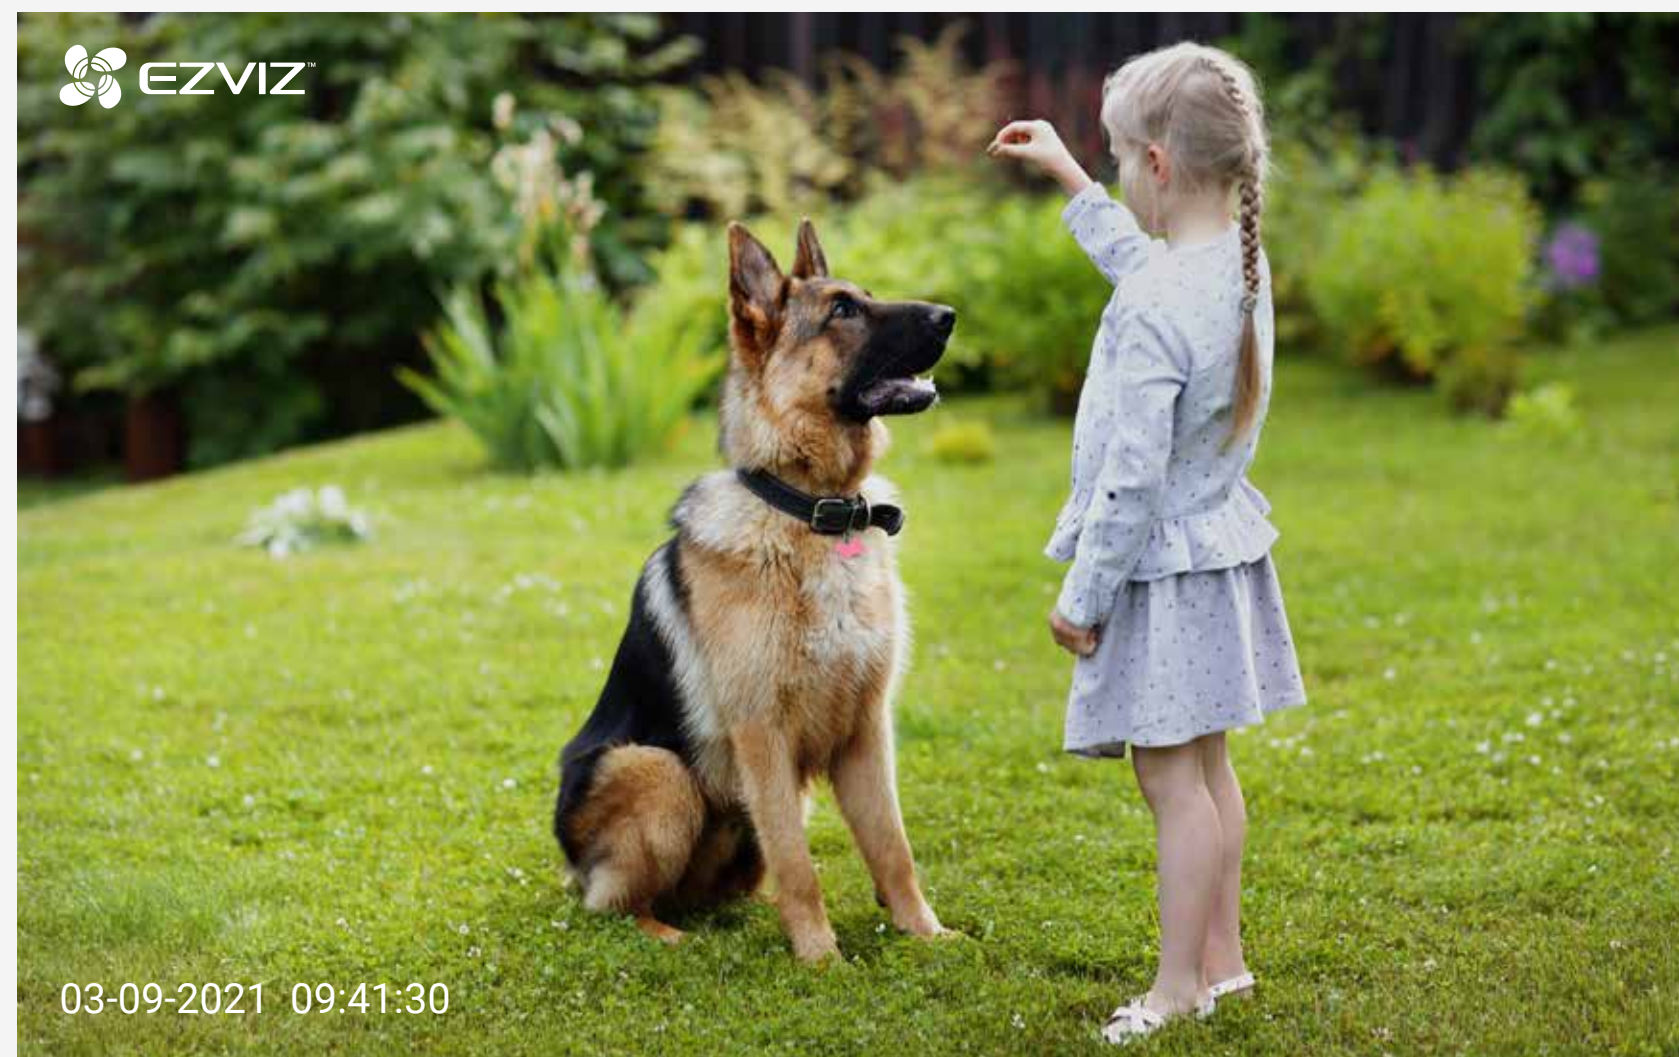

* Este dato procede de exigentes pruebas realizadas en los laboratorios de EZVIZ bajo condiciones habituales.
*Tenga en cuenta que el panel solar se vende por separado

Visión nocturna vivaz.

Gracias a dos focos integrados, la cámara BC1C genera imágenes de vivaces colores incluso en total oscuridad. Esto le permitirá apreciar detalles cruciales que de otro modo se perderían.

Visión nocturna en color

Visión nocturna en blanco y negro

Alertas de movimiento más precisas que nunca.

Al integrar un sensor de infrarrojo pasivo (PIR) y un algoritmo de detección de la silueta humana, la cámara BC1C es lo suficientemente inteligente como para distinguir a las personas de los objetos, velando por su seguridad al mismo tiempo que reduce las falsas alarmas.

Un guarda de seguridad para su propiedad

Los usuarios pueden establecer franjas horarias específicas de detección. Una vez detectada una silueta humana, la cámara BC1C dispara automáticamente una sirena y sus faros emiten un par de destellos, de manera que el posible intruso sepa que ha sido descubierto. Un guarda de seguridad para su propiedad.