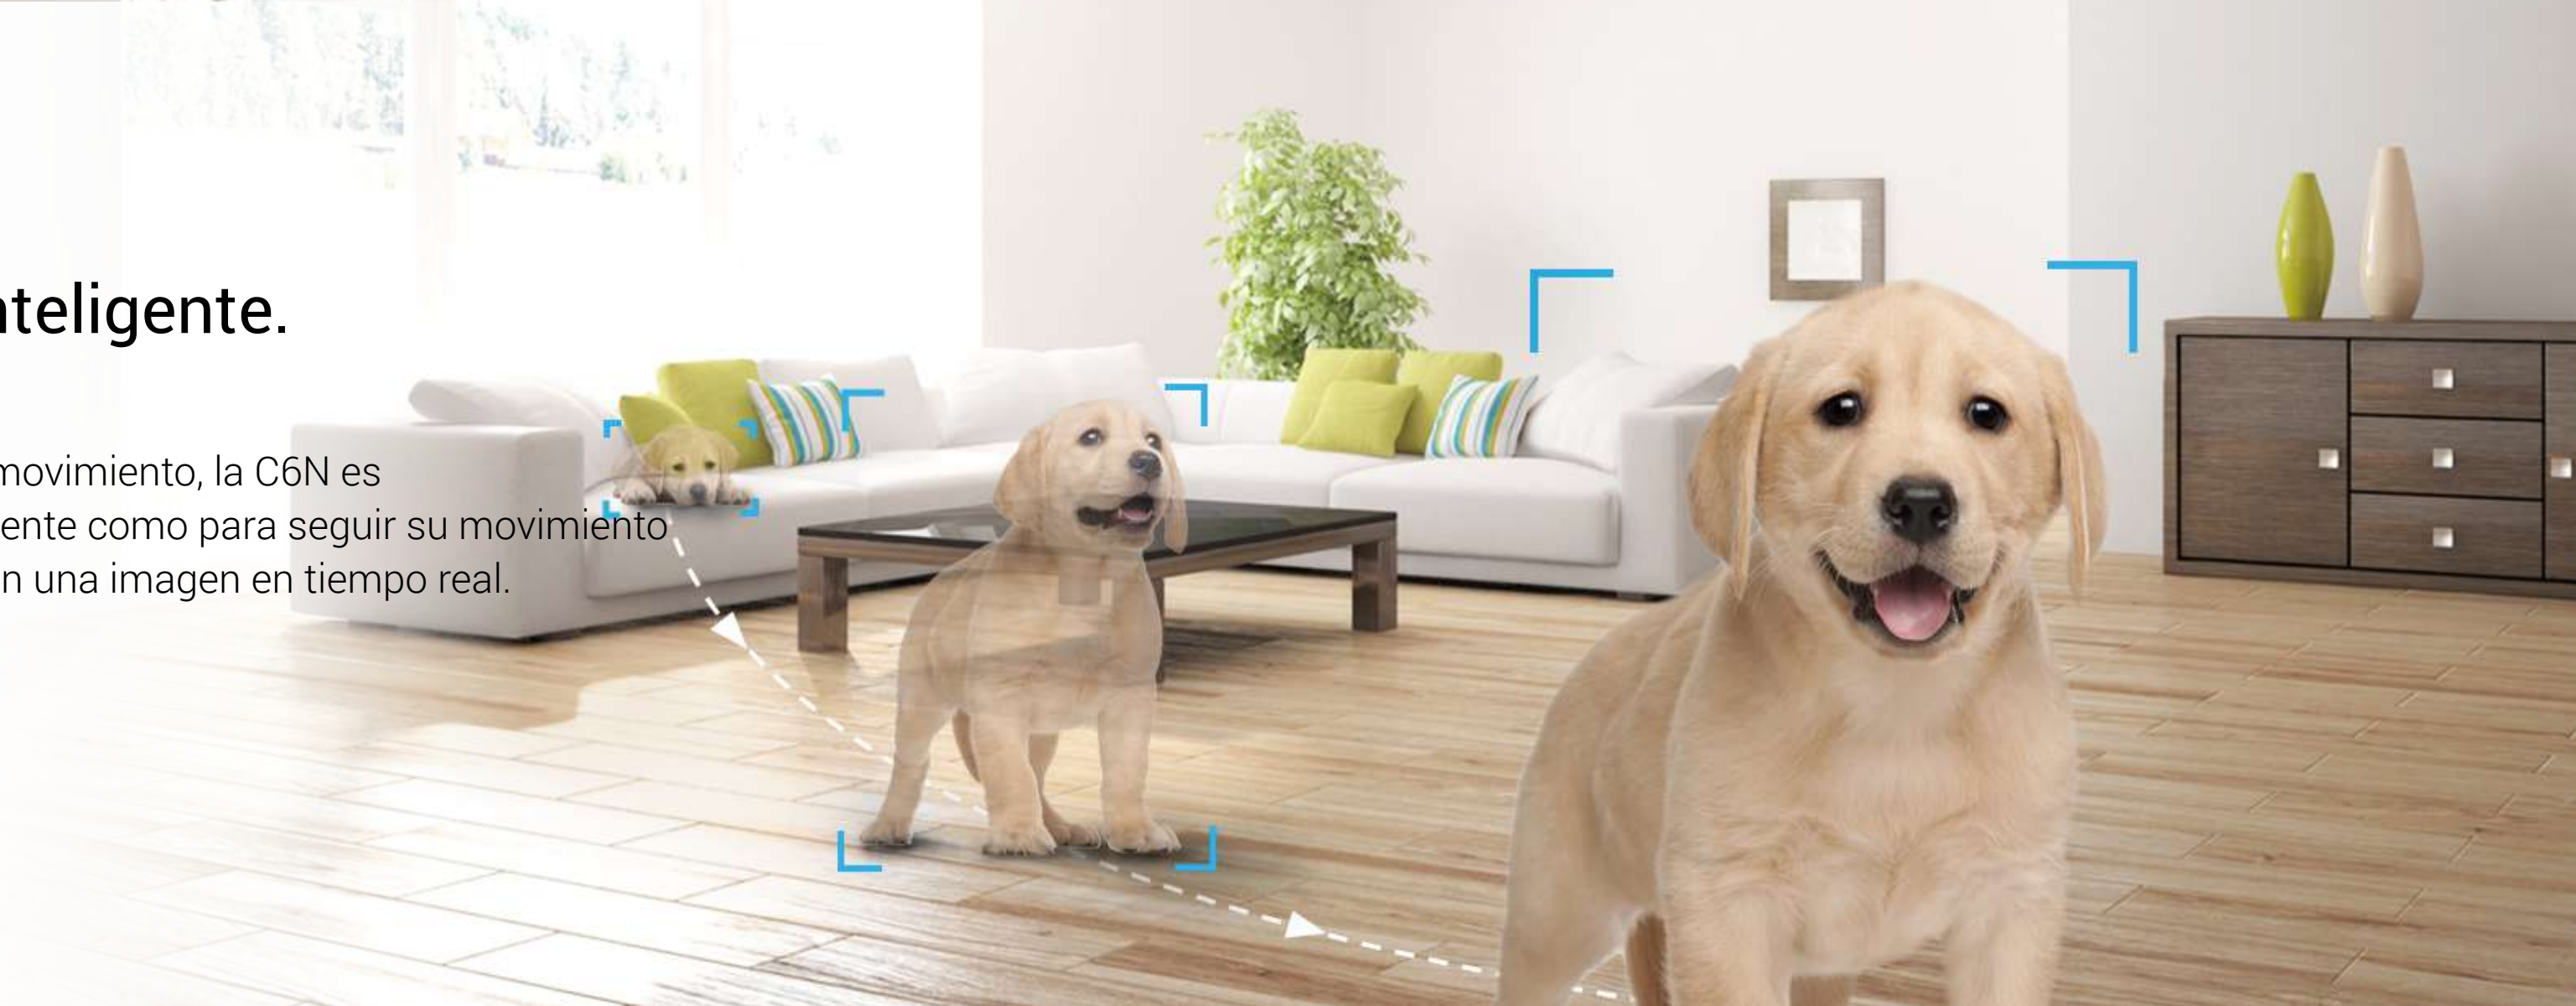

Seguimiento inteligente

Audio bidireccional

Ver desde cualquier lugar

Wifi de 2,4 GHz

Ranura tarjeta microSD (hasta 256 GB)

Visión nocturna inteligente con IR inteligente.

Con IR inteligente, la intensidad de los ledes infrarrojos se ajustan automáticamente para evitar la sobreexposición en modo de visión nocturna, así obtendrá más detalles del objeto o la persona capturados de noche.

Sin IR inteligente

Con IR inteligente

Sin puntos ciegos.

Mantenga vigilado cada rincón con solo una C6N. Su campo de visión expansivo de 360 grados garantiza una cobertura total, para que no se pierda nada.

- Rotación vertical de 55°
- Rotación horizontal de 340°

Seguimiento inteligente.

Al detectar un objeto en movimiento, la C6N es lo suficientemente inteligente como para seguir su movimiento al tiempo que le alerta con una imagen en tiempo real.

Comunicación en todo momento

Hable con sus seres queridos y disuada a los desconocidos no deseados utilizando la función de comunicación bidireccional de la C6N. Utilizando la aplicación EZVIZ en su dispositivo móvil, puede comunicarse fácil y cómodamente desde cualquier lugar.