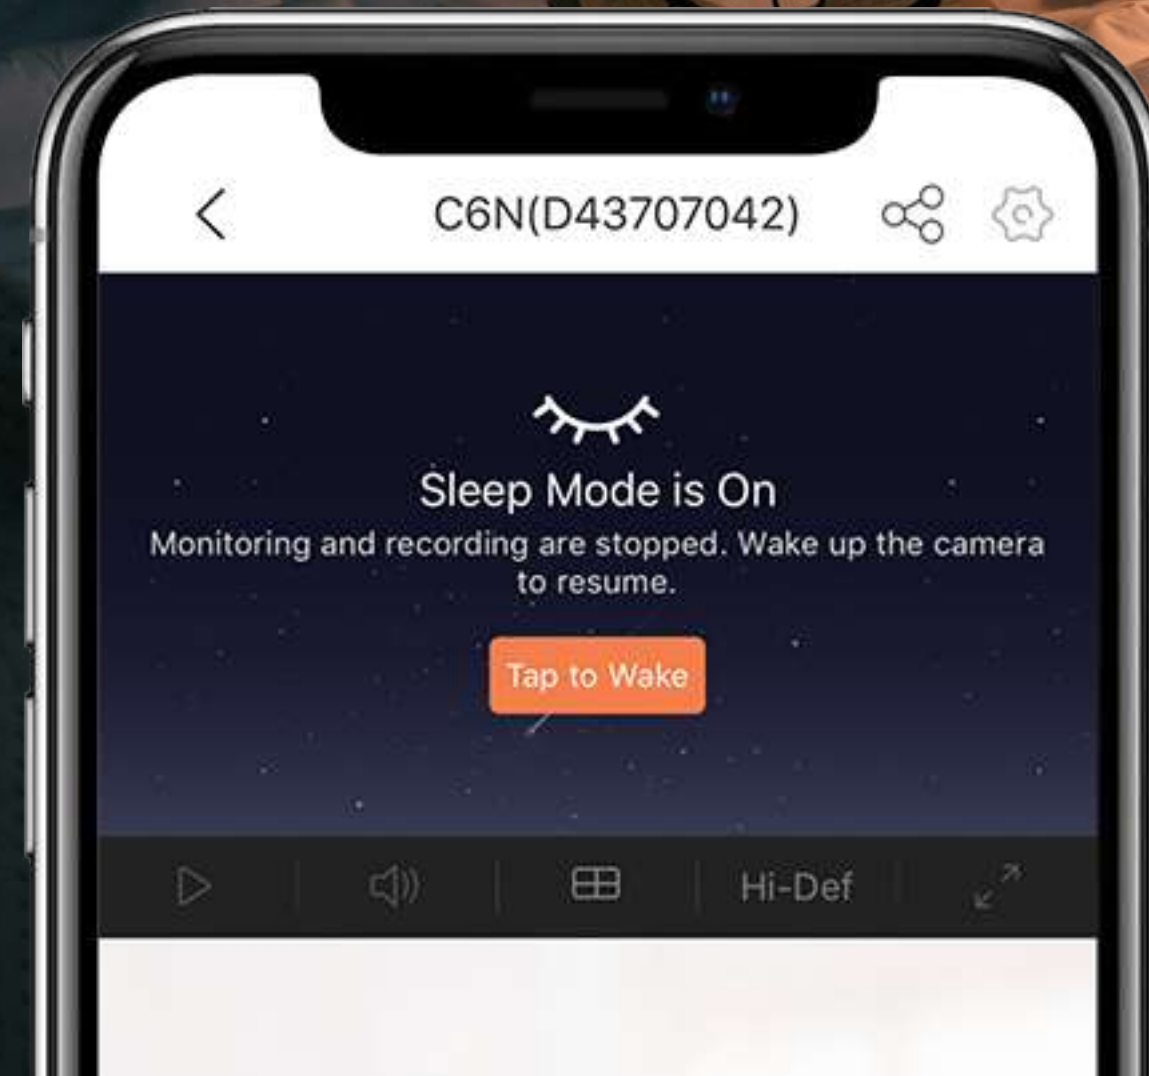

Seguimiento inteligente

Audio bidireccional

Ver desde cualquier lugar

Wifi de 2,4 GHz

Ranura tarjeta microSD (hasta 256 GB)

Visión nocturna inteligente con IR inteligente.

Con IR inteligente, la intensidad de los ledes infrarrojos se ajustan automáticamente para evitar la sobreexposición en modo de visión nocturna, así obtendrá más detalles del objeto o la persona capturados de noche.

- Rotación vertical de 55°
- Rotación horizontal de 340°

Seguimiento inteligente.

Al detectar un objeto en movimiento, la C6N es lo suficientemente inteligente como para seguir su movimiento al tiempo que le alerta con una imagen en tiempo real.

Comunicación en todo momento

Hable con sus seres queridos y disuada a los desconocidos no deseados utilizando la función de comunicación bidireccional de la C6N. Utilizando la aplicación EZVIZ en su dispositivo móvil, puede comunicarse fácil y cómodamente desde cualquier lugar.

Protege su privacidad.

¿Desea un poco más de privacidad? Con un toque en la aplicación EZVIZ en su dispositivo móvil puede habilitar el modo suspensión, proporcionándole privacidad cuando lo necesite.

Distintas opciones de almacenamiento