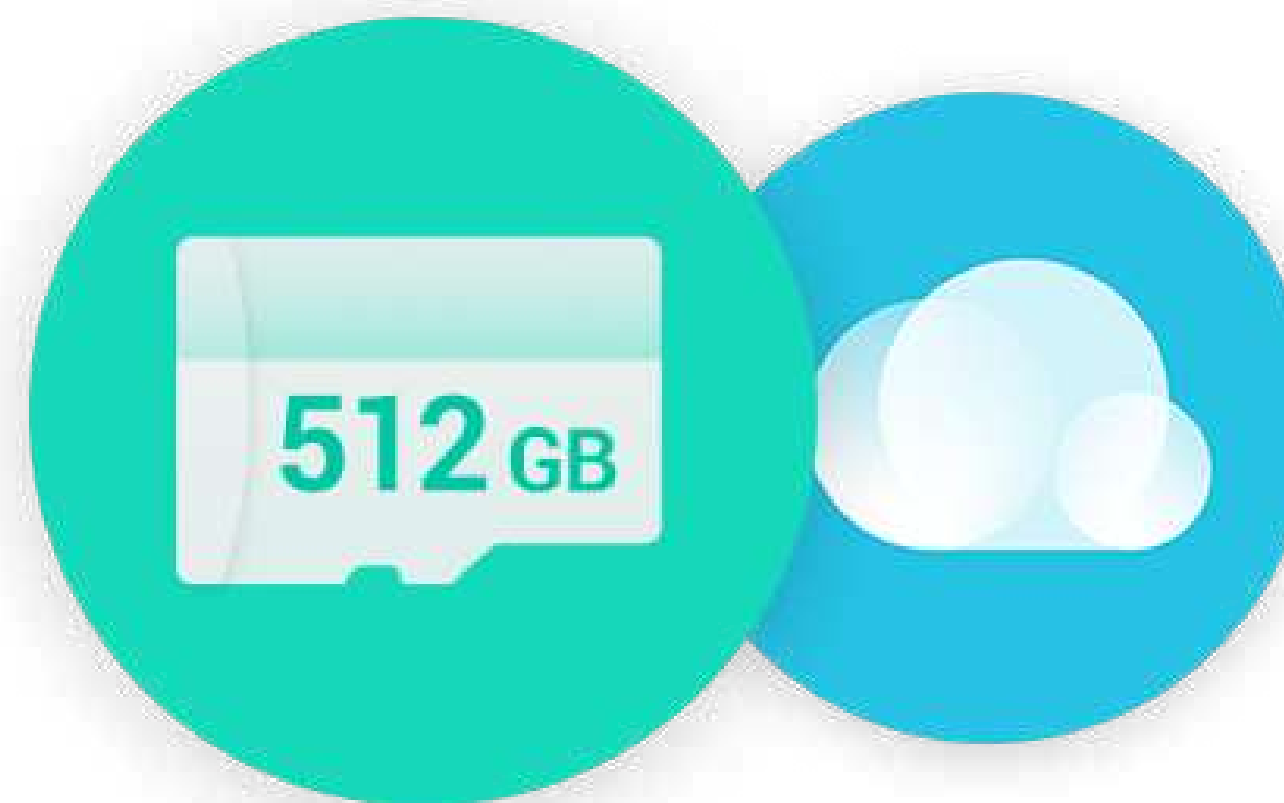

Disfrute de un almacenamiento local de vídeos de 512 GB o en la nube.

La cámara C8PF cuenta con una de las mayores capacidades de almacenamiento en lo que respecta al mercado de la seguridad de las viviendas —hasta 512 GB— gracias a la ranura integrada para tarjetas de memoria. Puede acceder a sus vídeos guardados en el almacenamiento local seguro en cualquier momento. Mejor aún, puede añadir otra capa de protección guardando sus datos en la nube de EZVIZ —EZVIZ CloudPlay— suscribiéndose a este servicio.