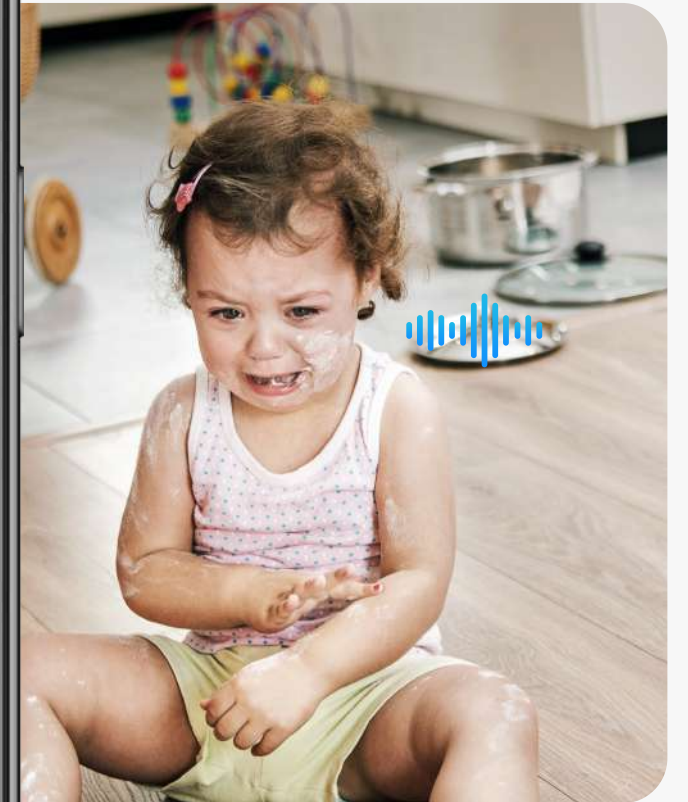

Paso 1

La lente inferior detecta a una persona en movimiento

Paso 1

La lente superior gira en 360° y sigue a la persona en movimiento

• For Homes

Vista de primer plano

Vista de ángulo ancho

• For Stores

Vista de primer plano

Vista de ángulo ancho

03 Panorama general y pequeños detalles ambas materias

La cámara le permite comprender el panorama general mientras presta atención a los detalles importantes. Las vistas de gran ángulo y primer plano se muestran simultáneamente en su aplicación EZVIZ. Toque una área específica en el cuadro de visualización de gran angular para que la toma de primer plano le proporcione muchos más detalles para que pueda verificar con mayor precisión.

Detección más inteligente para las actividades que le importan

En su hogar ocurren muchas actividades, pero no quiere recibir alertas constantes; cuando sus cortinas se muevan con el viento. El H7c Dual es lo suficientemente inteligente para detectar actividades humanas en particular y puede capturar cambios repentinos en los sonidos del entorno, todo sin tarifas adicionales para desbloquear funciones.

-  Detección de movimiento
-  Detección de Personas con Tecnología de IA
-  Detección de ruidos fuertes
-  Notificación de voz personalizable

FREE No se requiere suscripción

El amor continúa, independientemente de la distancia