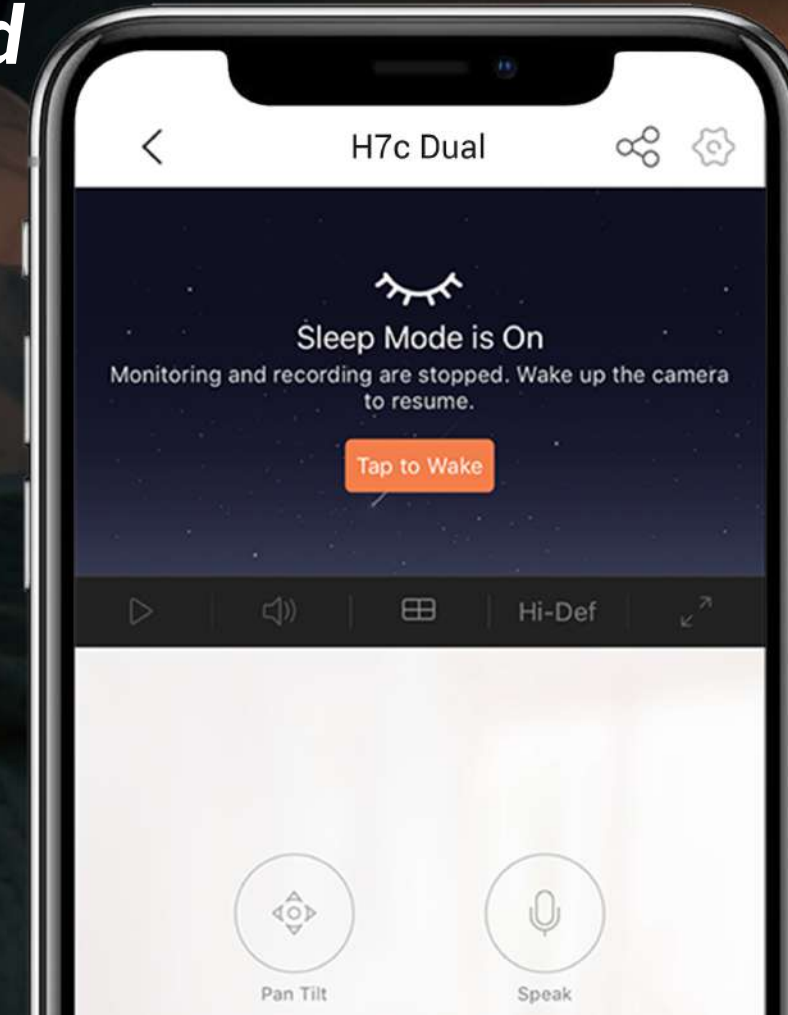

Hacemos todo lo posible para proteger sus datos y su privacidad

EZVIZ ha sido premiada por DNV en seguridad de la información (ISO/IEC 27001:2013), protección de datos personales (ISO/IEC 27701:2019), seguridad en la nube (CSA STAR) y más.

AES-128

Data Encryption

TLS

Data Transmission Encryption

Protección de la noche a la mañana en colores vívidos

El H7C Dual usa lentes de luz estelar para representar imágenes coloridas de alta calidad incluso en condiciones de poca luz. Además, utiliza un foco incorporado para ofrecer una visión nocturna de color en completa oscuridad.

When the smart night vision mode is activated, it will automatically switch its view from black-and-white to full-color upon motion detection.