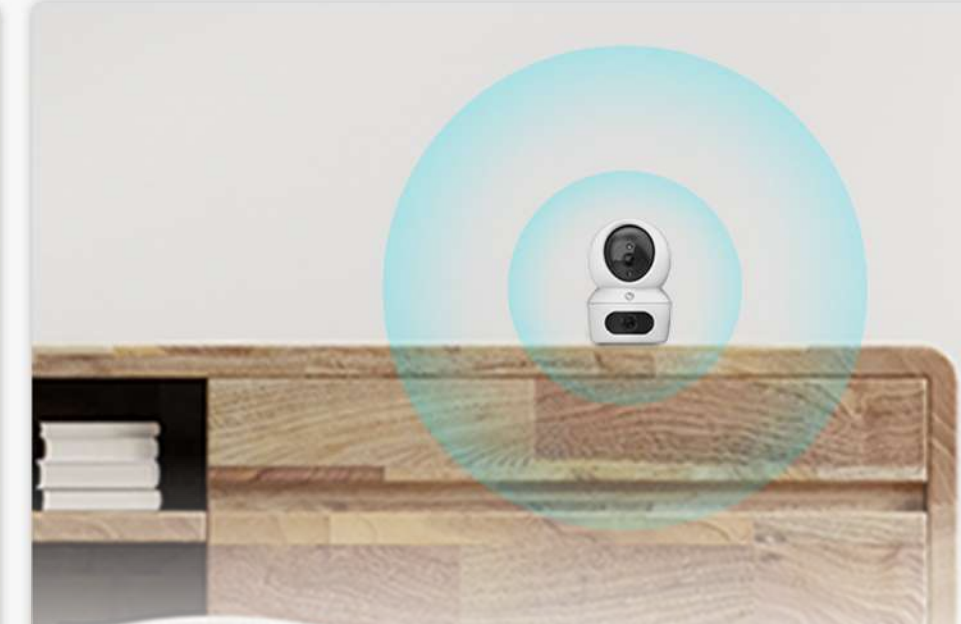

Conexión para el rendimiento impulsado

Configure la red de cámaras, ya sea por cable o de forma inalámbrica. Puede conectar la cámara a la banda de 2.4 o 5 GHz¹ para garantizar una señal wifi potente.