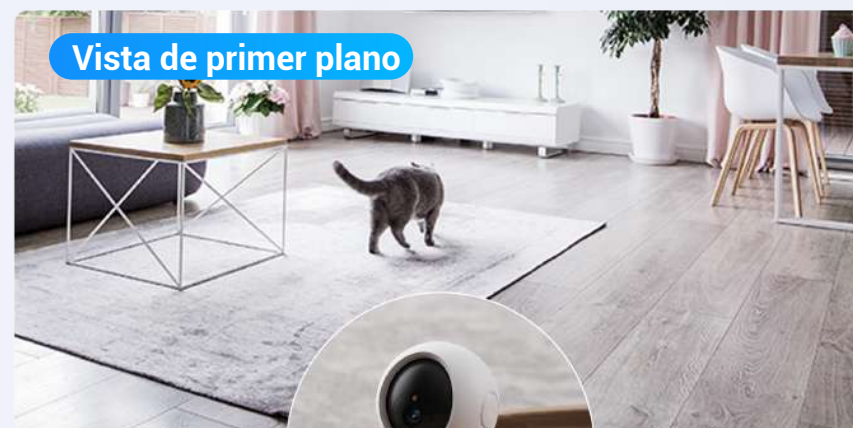

Paso 1

La lente inferior detecta a una persona en movimiento

Paso 1

La lente superior gira en 360° y sigue a la persona en movimiento

• For Homes

Vista de primer plano

Vista de ángulo ancho

• For Stores

Vista de primer plano

Vista de ángulo ancho

03 Panorama general y pequeños detalles ambas materias

La cámara le permite comprender el panorama general mientras presta atención a los detalles importantes. Las vistas de gran ángulo y primer plano se muestran simultáneamente en su aplicación EZVIZ. Toque una área específica en el cuadro de visualización de gran angular para que la toma de primer plano le proporcione muchos más detalles para que pueda verificar con mayor precisión.