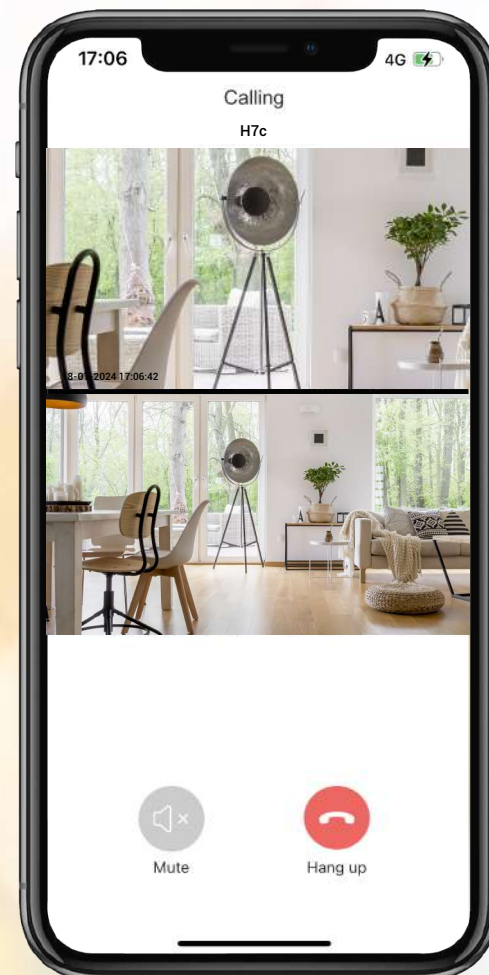

Paso 1

La lente inferior detecta a una persona en movimiento

Paso 1

La lente superior gira en 360° y sigue a la persona en movimiento

• For Homes

Vista de primer plano

Vista de ángulo ancho

• For Stores

Vista de primer plano

Vista de ángulo ancho

03 Panorama general y pequeños detalles ambas materias

La cámara le permite comprender el panorama general mientras presta atención a los detalles importantes. Las vistas de gran ángulo y primer plano se muestran simultáneamente en su aplicación EZVIZ. Toque una área específica en el cuadro de visualización de gran angular para que la toma de primer plano le proporcione muchos más detalles para que pueda verificar con mayor precisión.

Detección más inteligente para las actividades que le importan

En su hogar ocurren muchas actividades, pero no quiere recibir alertas constantes; cuando sus cortinas se muevan con el viento. El H7c Dual es lo suficientemente inteligente para detectar actividades humanas en particular y puede capturar cambios repentinos en los sonidos del entorno, todo sin tarifas adicionales para desbloquear funciones.

Mantenerse conectado con su familia siempre es una necesidad. Un simple toque en la cámara es todo lo que se necesita para que sus hijos o padres mayores se comuniquen con usted.

Manos libres y sin preocupaciones, con patrullas automáticas personalizadas