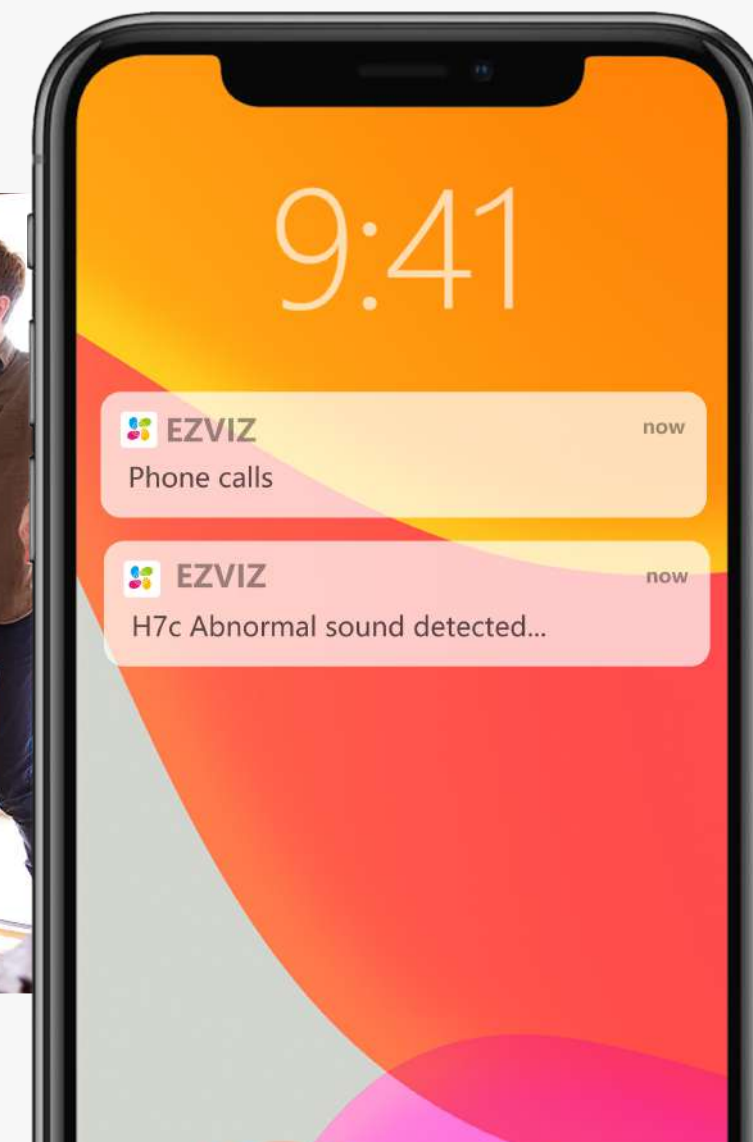

Detección más inteligente para las actividades que le importan

En su hogar ocurren muchas actividades, pero no quiere recibir alertas constantes; cuando sus cortinas se muevan con el viento. El H7c Dual es lo suficientemente inteligente para detectar actividades humanas en particular y puede capturar cambios repentinos en los sonidos del entorno, todo sin tarifas adicionales para desbloquear funciones.

- Detección de movimiento
- Detección de Personas con Tecnología de IA
- Detección de ruidos fuertes
- Notificación de voz personalizable

FREE No se requiere suscripción