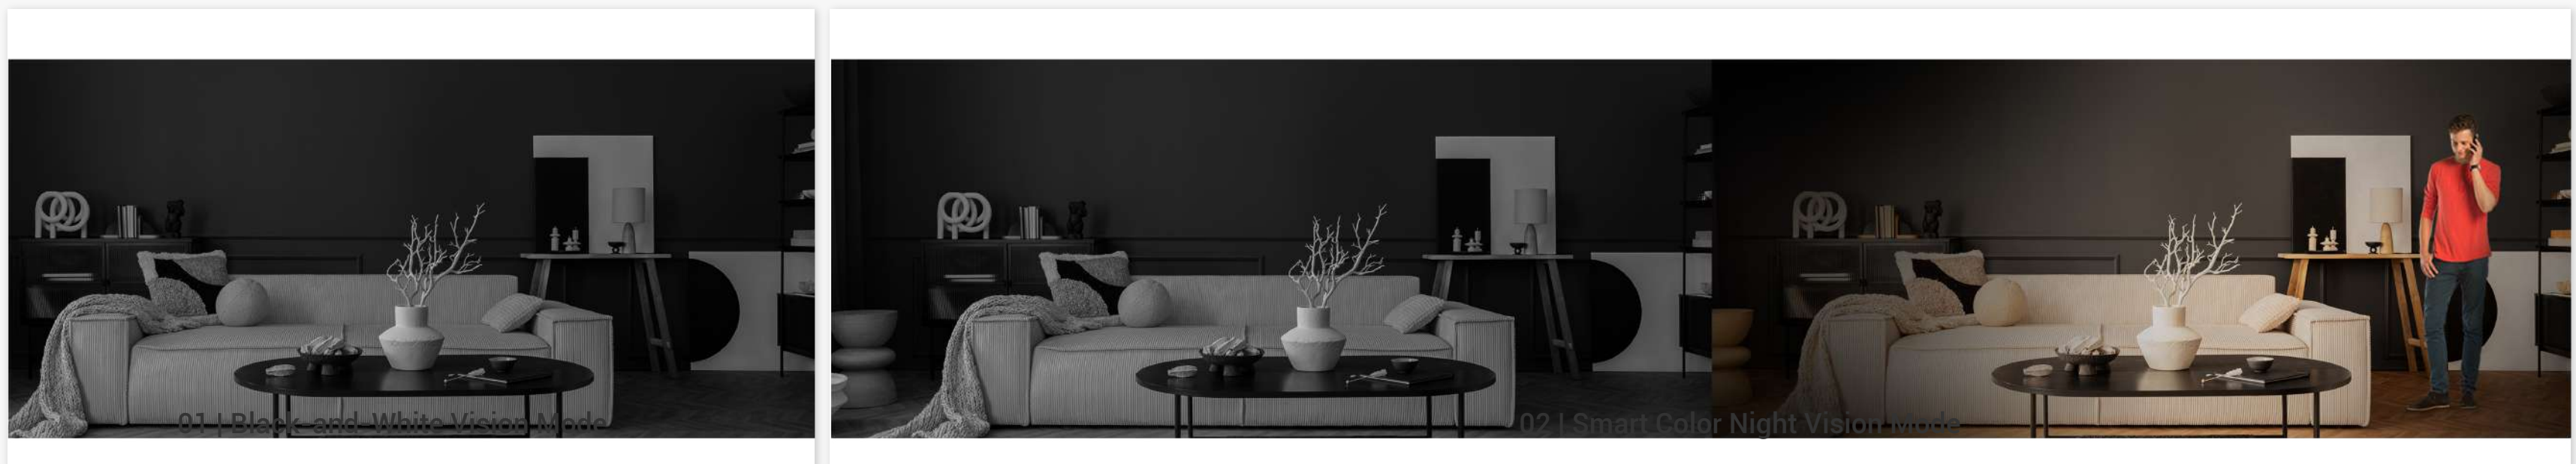

Protección de la noche a la mañana en colores vívidos

El H7C Dual usa lentes de luz estelar para representar imágenes coloridas de alta calidad incluso en condiciones de poca luz. Además, utiliza un foco incorporado para ofrecer una visión nocturna de color en completa oscuridad.

When the smart night vision mode is activated, it will automatically switch its view from black-and-white to full-color upon motion detection.