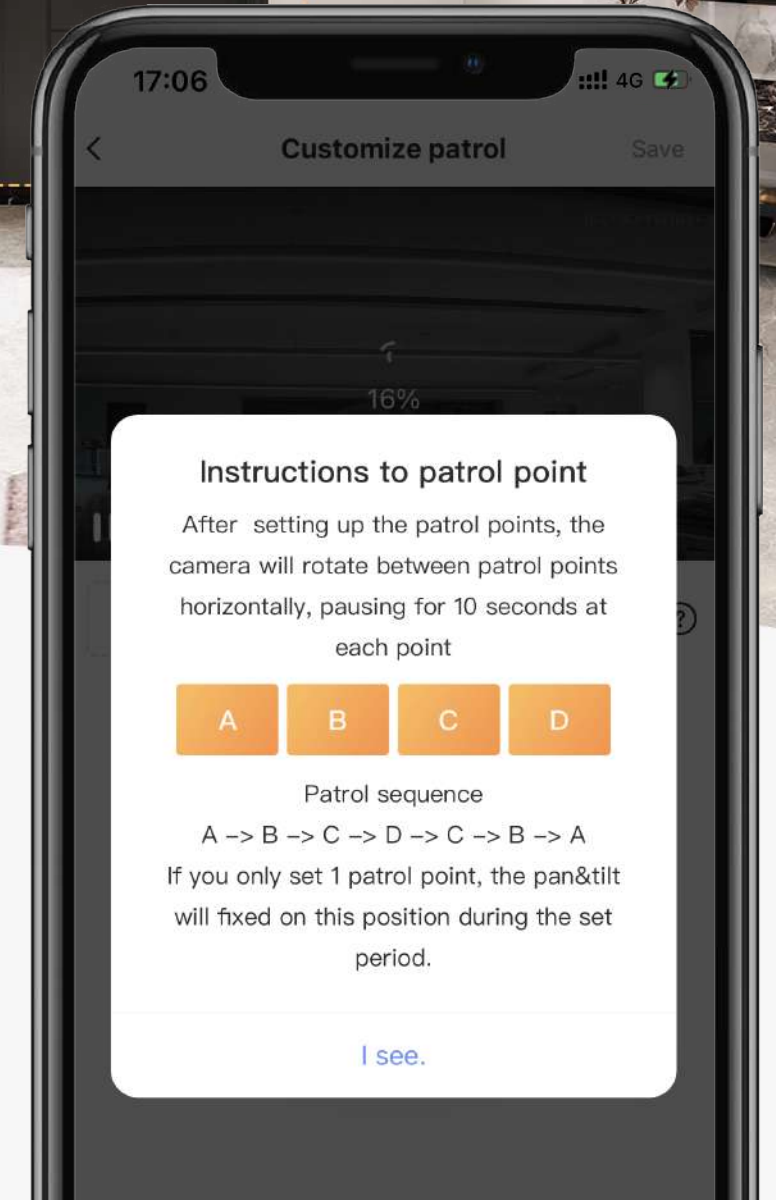

Manos libres y sin preocupaciones, con patrullas automáticas personalizadas

En los intervalos de tiempo establecidos, el lente PT puede completar automáticamente los controles para eliminar los puntos ciegos. Puede personalizar las rutas de patrulla de manera flexible para enfoques a medida, o simplemente pedirle que complete un giro horizontal de círculo completo.

Spin 360° horizontally

Follow pre-set 4 points