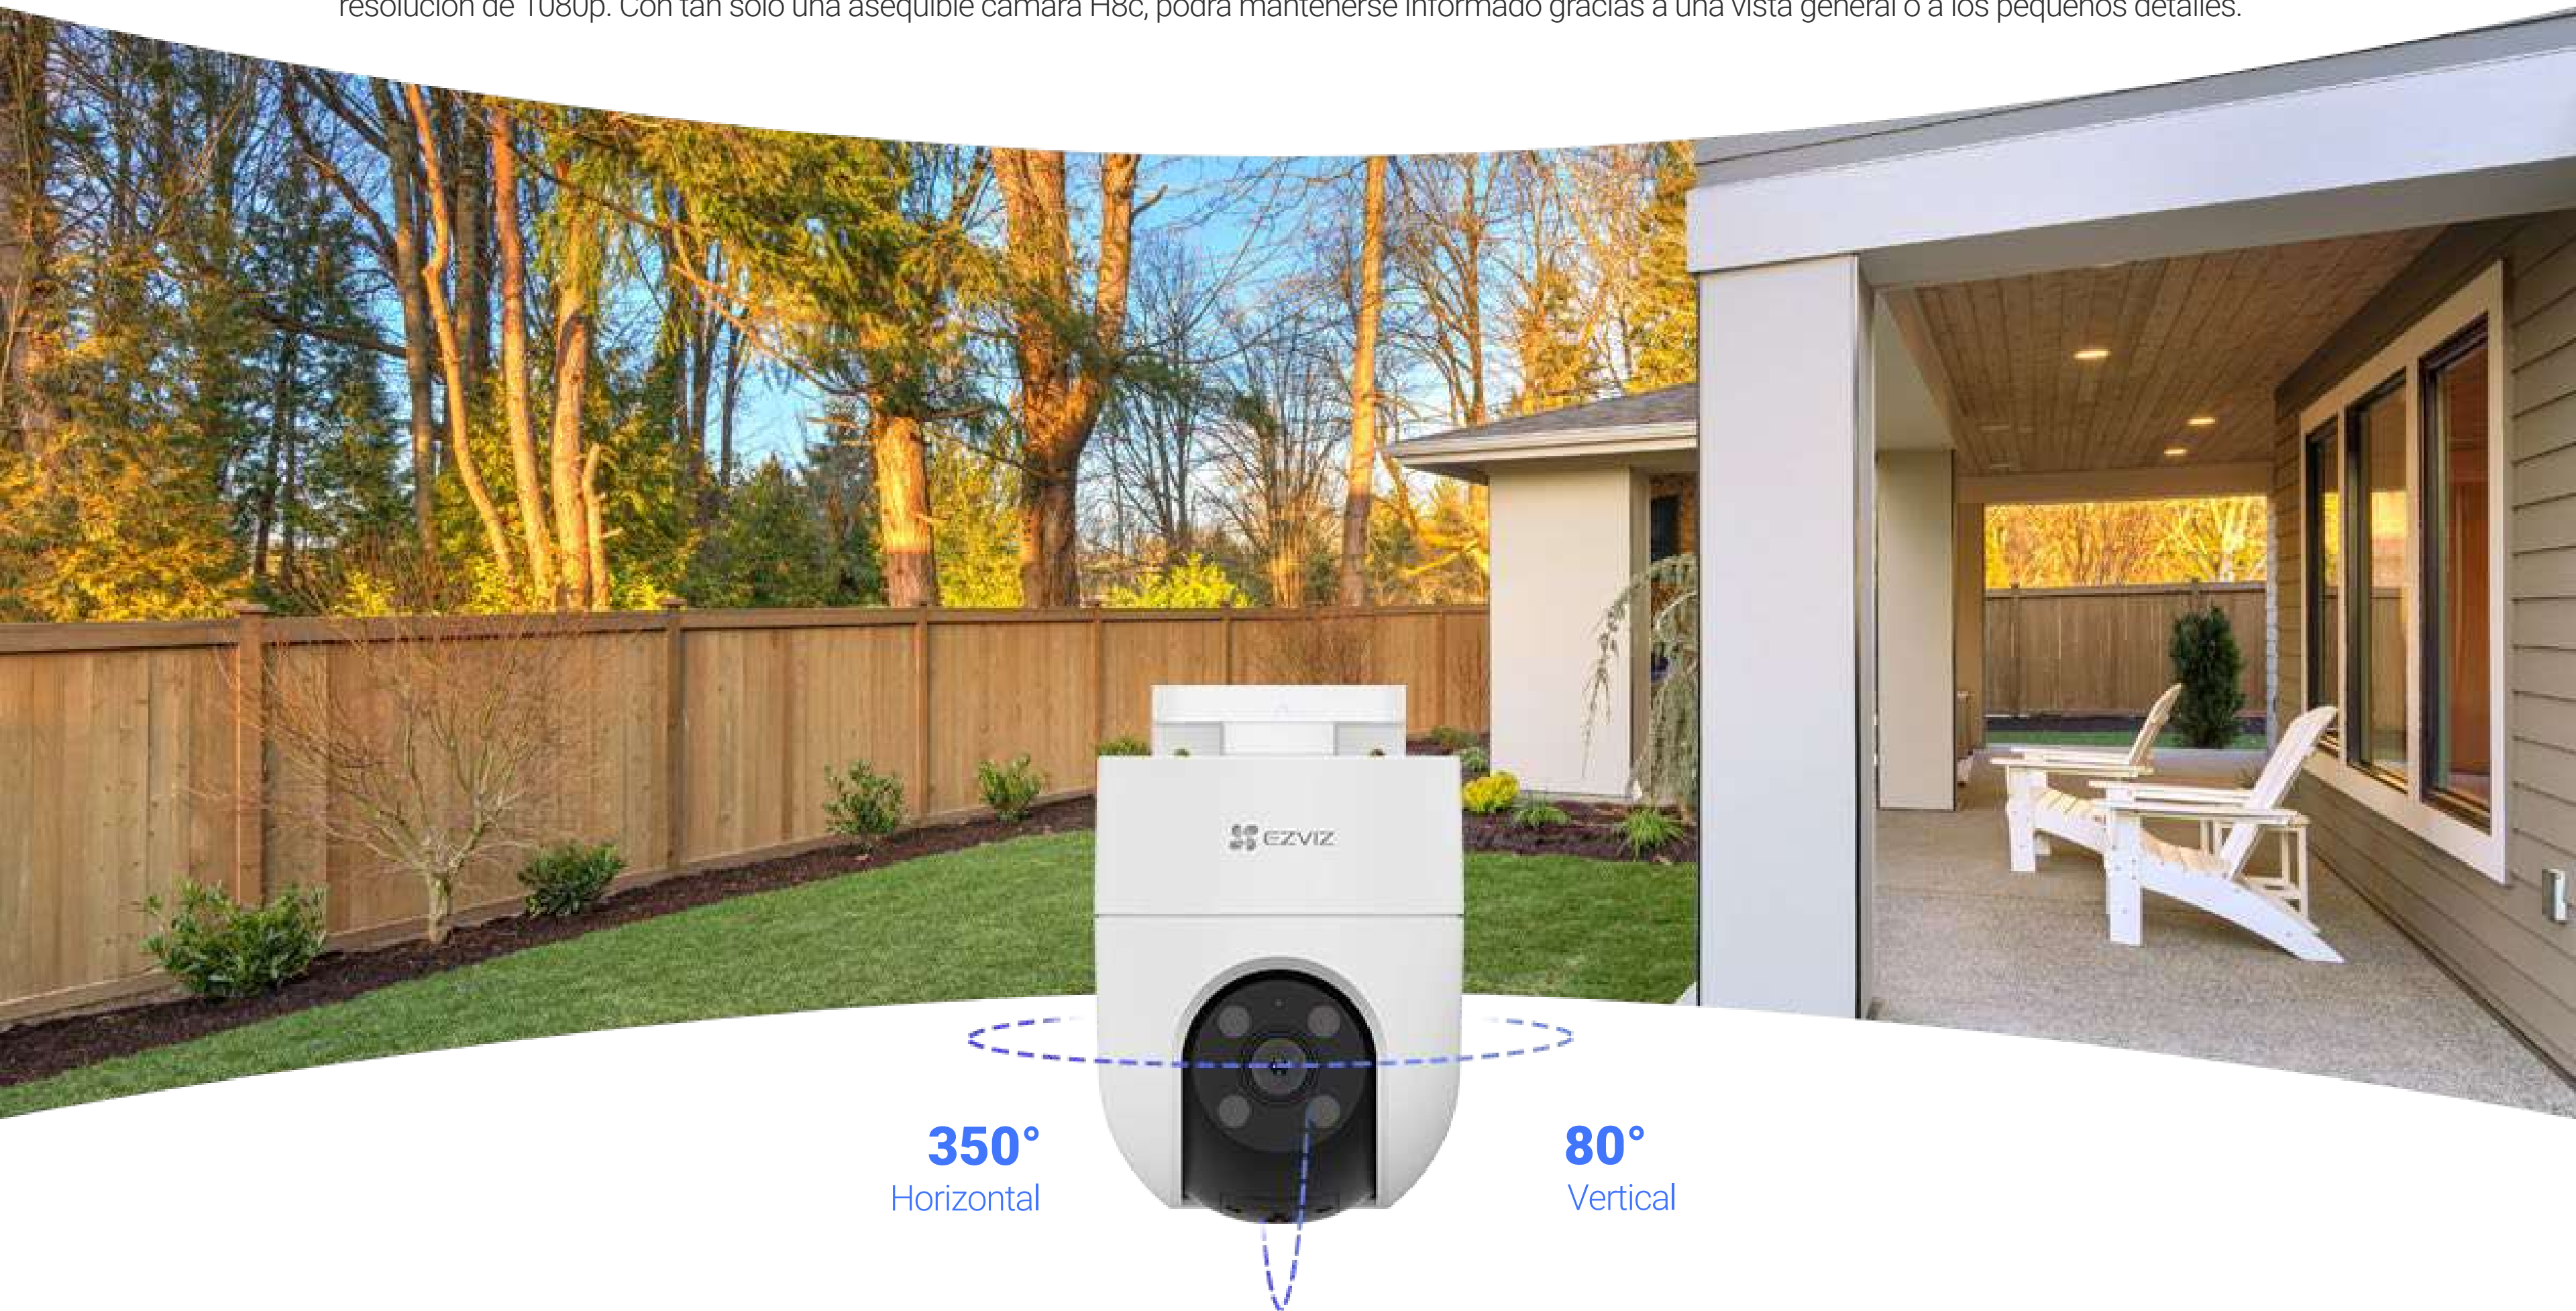

H8c

Cámara wifi con movimiento panorámico y vertical.

Protección de 360 grados sencillamente inteligente

Heredando la tecnología base de la laureada gama de EZVIZ con giro e inclinación, la cámara H8c es compacta y cuenta con innumerables funciones inteligentes para la protección del hogar inteligente. Esta asequible cámara es fiable en todo tipo de condiciones ambientales y funciona sin interrupciones en las plataformas de internet residenciales.

- | | | | |
|--|--|--|--|
|  Resolución de 1080p |  Cobertura panorámica de 360° |  Visión nocturna en color |  Detección de siluetas humanas mediante tecnología de IA |
|  Seguimiento automático |  Restablecimiento de los ajustes preestablecidos mediante un clic |  Diseño resistente a la intemperie |  Defensa activa con sirena y luz estroboscópica |
|  Comunicación bidireccional |  Tecnología de vídeo H.265 |  Integración inteligente con el Asistente de Google y Amazon Alexa ¹ |  Compatible con tarjetas micro-SD (de hasta 512 GB) y el almacenamiento CloudPlay de EZVIZ ² |

La nítida visión de 360° no deja zonas grises

¿Su cámara actual no le ofrece una imagen lo suficientemente amplia? ¿Duda a la hora de invertir en un sistema de seguridad con varias cámaras? La cámara motorizada H8c reduce los puntos ciegos para que pueda ver cada esquina. Además, reproduce nítidas imágenes con una resolución de 1080p. Con tan solo una asequible cámara H8c, podrá mantenerse informado gracias a una vista general o a los pequeños detalles.

350°
Horizontal

80°
Vertical

Detecta y rastrea los momentos importantes

La cámara H8c diferencia a las personas de las mascotas o los objetos móviles sin importancia. Al detectar actividad humana, la cámara se bloquea sobre el objetivo y gira automáticamente siguiendo su movimiento. Nada escapará fácilmente a su atención.