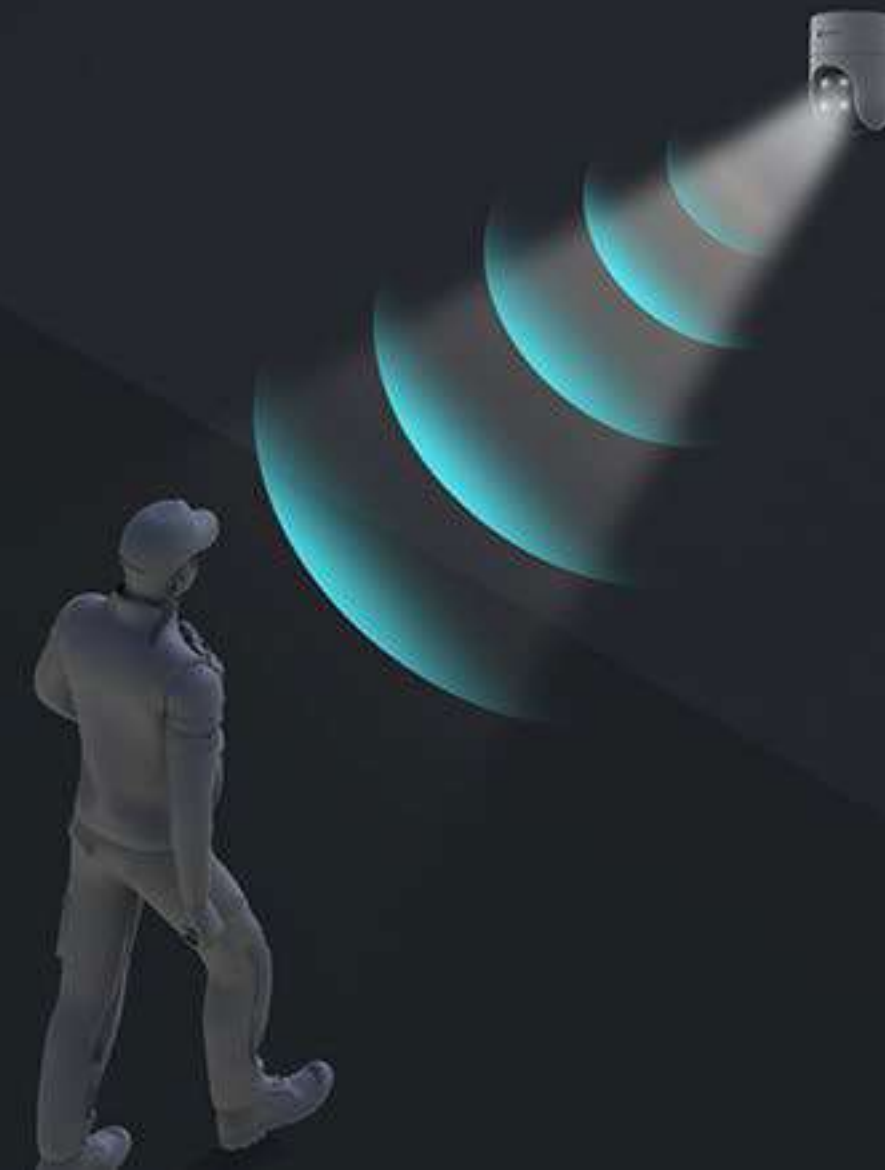

H8c

Cámara wifi con movimiento panorámico y vertical.

Protección de 360 grados sencillamente inteligente

Heredando la tecnología base de la laureada gama de EZVIZ con giro e inclinación, la cámara H8c es compacta y cuenta con innumerables funciones inteligentes para la protección del hogar inteligente. Esta asequible cámara es fiable en todo tipo de condiciones ambientales y funciona sin interrupciones en las plataformas de internet residenciales.

350°
Horizontal

80°
Vertical

Detecta y rastrea los momentos importantes

La cámara H8c diferencia a las personas de las mascotas o los objetos móviles sin importancia. Al detectar actividad humana, la cámara se bloquea sobre el objetivo y gira automáticamente siguiendo su movimiento. Nada escapará fácilmente a su atención.

Detección de siluetas humanas mediante tecnología de IA

Seguimiento automático de personas

Sin tarifa de suscripción

Un guarda personal las 24 horas del día

La cámara cuenta con la función de defensa activa que proporciona una capa adicional de protección. Al detectar intrusos, la cámara activa una potente sirena y enciende sus dos resplandecientes focos³ para disuadirlos.

Establezca los lugares que más le importan

"Sin importar lo complicado que pueda ser el seguimiento, la cámara siempre regresa a su ángulo de visión predilecto. Puede determinar hasta 12 ángulos mediante la aplicación EZVIZ. Simplemente haga clic en sus puntos preestablecidos y la cámara retomará automáticamente su posición."