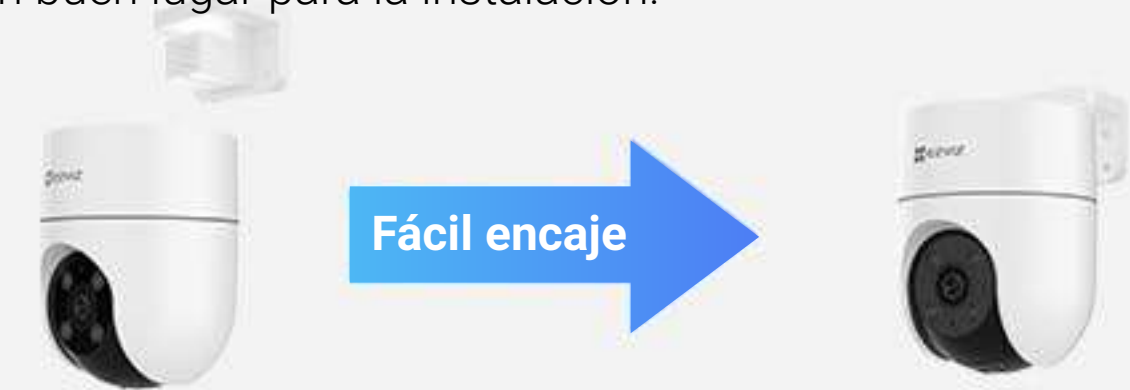

La placa de montaje desmontable facilita la instalación

La cámara H8c facilita el proceso de configuración. La base de montaje se puede retirar del cuerpo de la cámara e instalarse en primer lugar, de modo que no haya que sujetar la cámara mientras busca un buen lugar para la instalación.