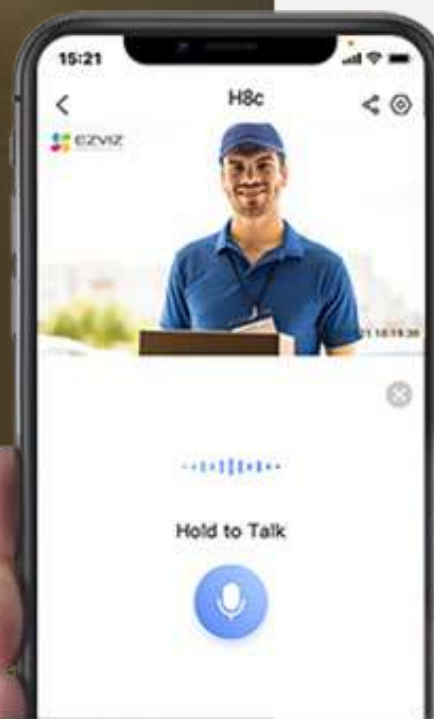

350°
Horizontal

80°
Vertical

Detecta y rastrea los momentos importantes

La cámara H8c diferencia a las personas de las mascotas o los objetos móviles sin importancia. Al detectar actividad humana, la cámara se bloquea sobre el objetivo y gira automáticamente siguiendo su movimiento. Nada escapará fácilmente a su atención.

Establezca los lugares que más le importan

"Sin importar lo complicado que pueda ser el seguimiento, la cámara siempre regresa a su ángulo de visión predilecto. Puede determinar hasta 12 ángulos mediante la aplicación EZVIZ. Simplemente haga clic en sus puntos preestablecidos y la cámara retomará automáticamente su posición."

Puerta frontal

Patio delantero

Garaje

¿Cómo puedo ayudarle?

Tengo un paquete que entregarle

Hable con las visitas como si estuviese allí

Con la cámara H8c, podrá utilizar simplemente su teléfono para hablar con el repartidor, saludar a los invitados o pedir a los desconocidos que salgan de su propiedad; aunque no esté en casa.