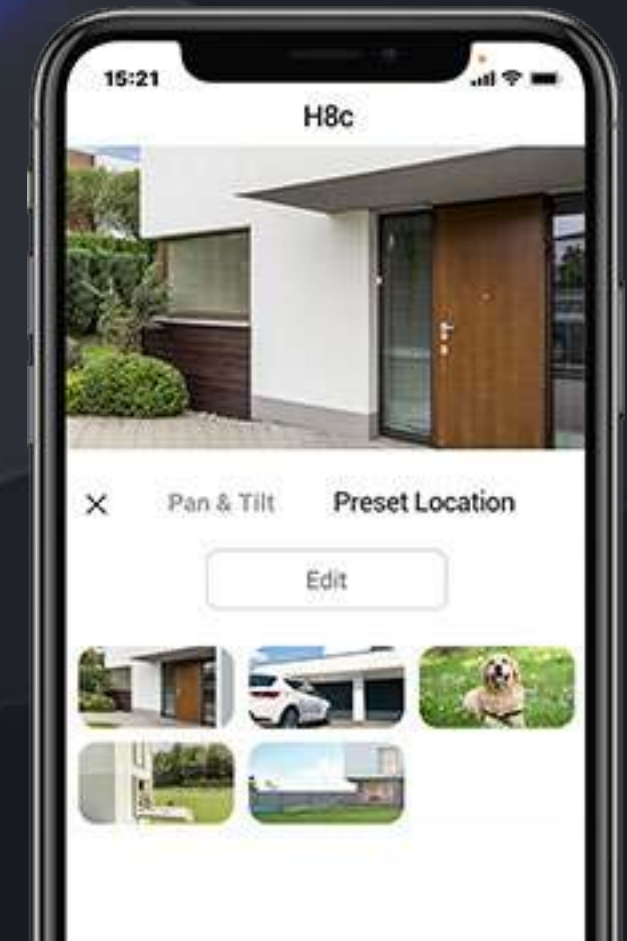

350°
Horizontal

80°
Vertical

Detecta y rastrea los momentos importantes

La cámara H8c diferencia a las personas de las mascotas o los objetos móviles sin importancia. Al detectar actividad humana, la cámara se bloquea sobre el objetivo y gira automáticamente siguiendo su movimiento. Nada escapará fácilmente a su atención.

Detección de siluetas humanas mediante tecnología de IA

Seguimiento automático de personas

Sin tarifa de suscripción

Un guarda personal las 24 horas del día

La cámara cuenta con la función de defensa activa que proporciona una capa adicional de protección. Al detectar intrusos, la cámara activa una potente sirena y enciende sus dos resplandecientes focos³ para disuadirlos.

Establezca los lugares que más le importan

"Sin importar lo complicado que pueda ser el seguimiento, la cámara siempre regresa a su ángulo de visión predilecto. Puede determinar hasta 12 ángulos mediante la aplicación EZVIZ. Simplemente haga clic en sus puntos preestablecidos y la cámara retomará automáticamente su posición."

Puerta frontal

Patio delantero

Garaje

¿Cómo puedo ayudarle?

Tengo un paquete que entregarle

Hable con las visitas como si estuviese allí

Con la cámara H8c, podrá utilizar simplemente su teléfono para hablar con el repartidor, saludar a los invitados o pedir a los desconocidos que salgan de su propiedad; aunque no esté en casa.