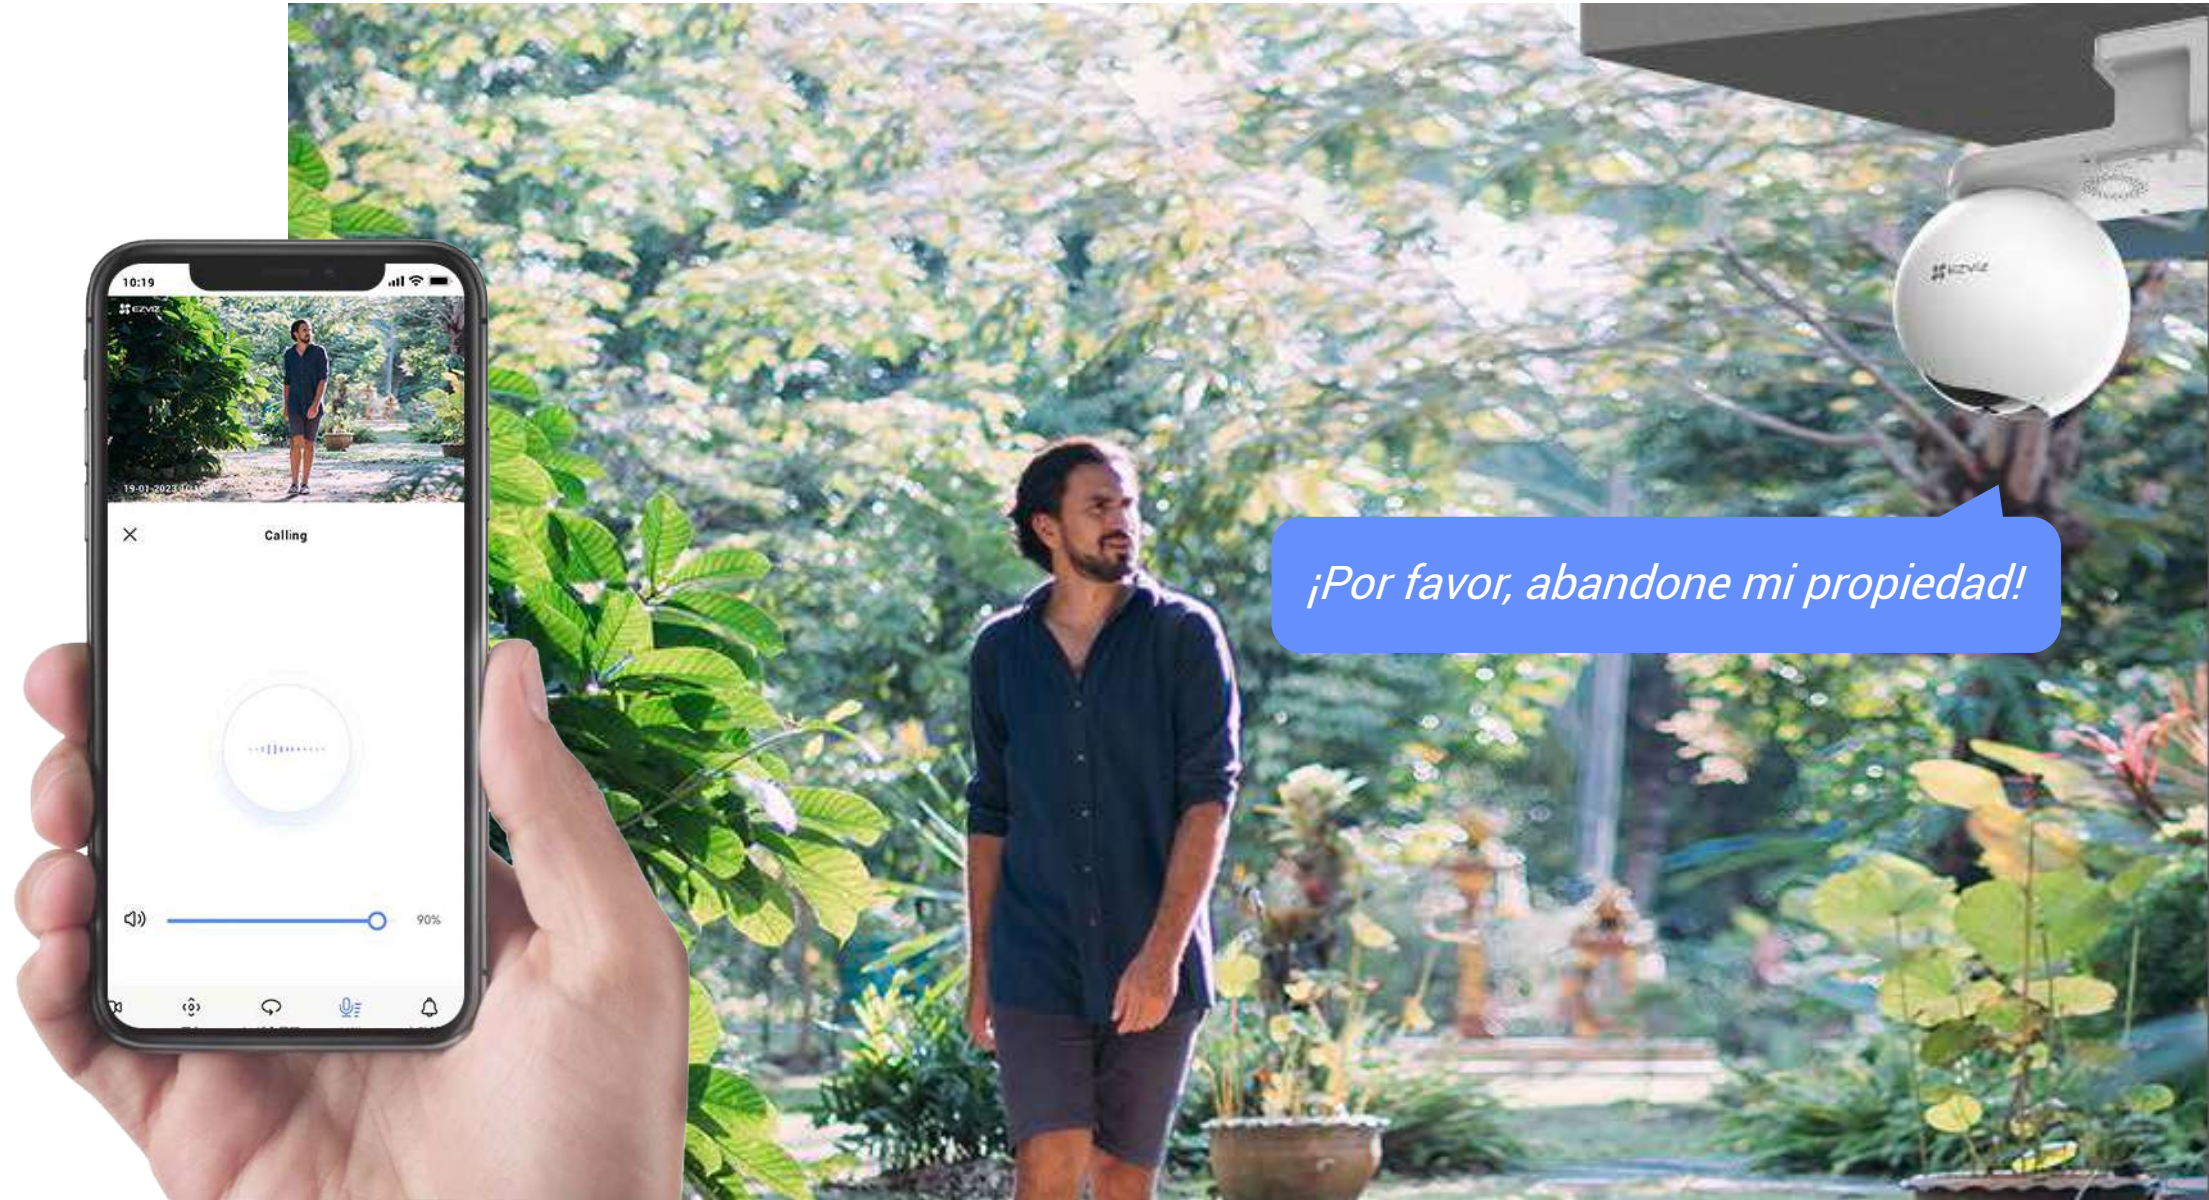

### 03 Solo un clic para regresar a la ubicación preestablecida

No importa que tan complicado sea el seguimiento, la cámara siempre sabrá cómo volver a su ángulo de visión preferido. Puede identificar hasta 12 ángulos a través de la aplicación EZVIZ. Solo tiene que hacer clic en los puntos preestablecidos y la cámara retornará automáticamente a su lugar.

## Veamos cada detalle en color, del día a noche

Las imágenes en blanco y negro son historia. La EB8 4G utiliza su foco integrado para recuperar los colores y la belleza de su entorno natural, incluso a altas horas de la noche. Sería muy difícil entrar a escondidas al amparo de la oscuridad con la EB8 haciendo guardia.

## Hable con los visitantes no deseados desde su smartphone

Disfrute de comunicaciones bidireccionales simplemente usando su teléfono. También puede grabar previamente mensajes de voz que se reproducirán automáticamente cuando se detecten personas en la cámara.