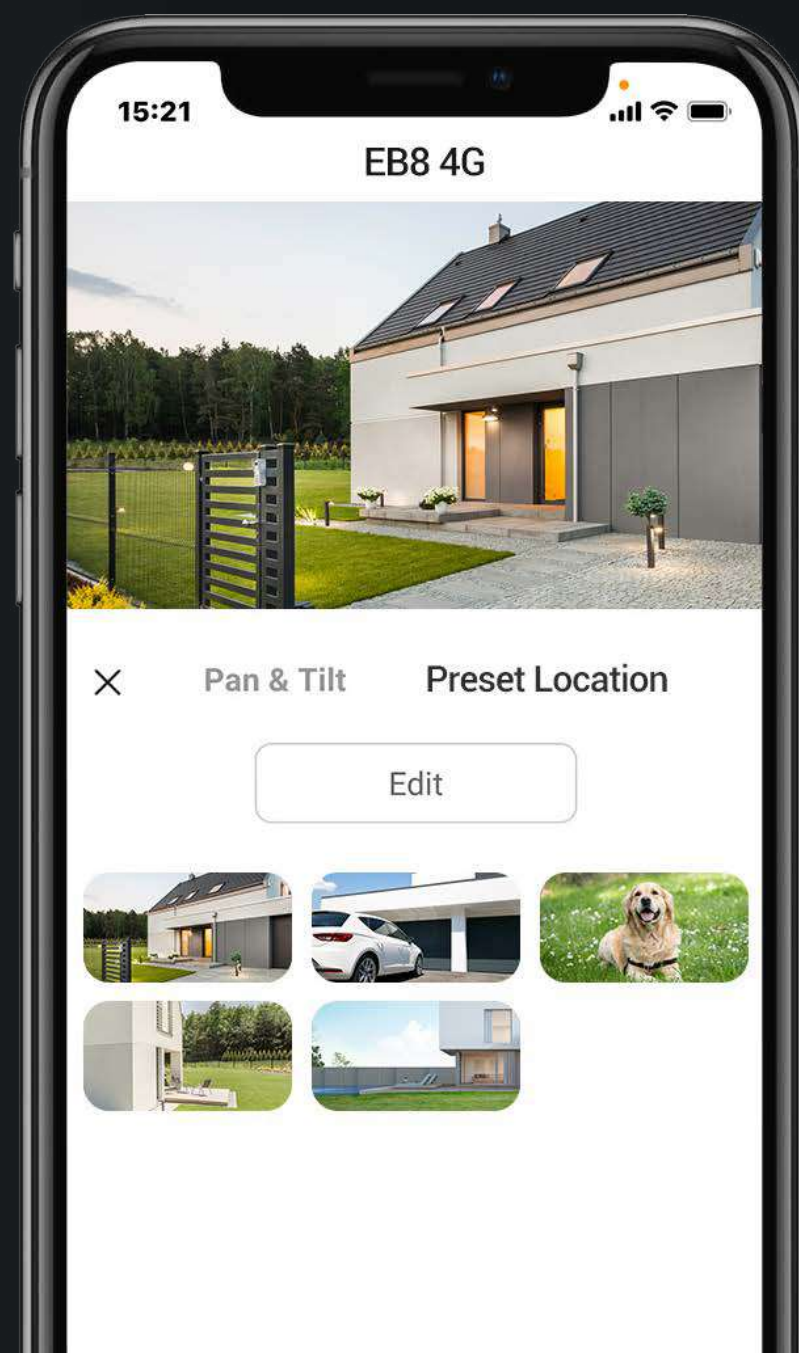

## 01 Detecciones más inteligentes para actividades esenciales

La EB8 4G está diseñada para proporcionar notificaciones inteligentes sobre las actividades detectadas. Puede configurar la cámara para que detecte todo tipo de movimiento, incluidos animales corriendo, o activar la función de movimiento humano inteligente para realizar un seguimiento automático de las actividades humanas.

-  Detección Inteligente de Movimiento Humano
-  Seguimiento Automático
-  Zonas de detección personalizables
- FREE** Sin cuota de suscripción

## 02 Con 360° y 2K, se reducen los ángulos muertos

Un espacio más grande necesita una visión más amplia, y ahí es donde la EB8 4G es muy útil. Puede girarse e inclinarse 360° para abarcar todo el campo de visión y mostrar los detalles en resolución 2K para captar con claridad los momentos importantes.

### 03 Solo un clic para regresar a la ubicación preestablecida

No importa que tan complicado sea el seguimiento, la cámara siempre sabrá cómo volver a su ángulo de visión preferido. Puede identificar hasta 12 ángulos a través de la aplicación EZVIZ. Solo tiene que hacer clic en los puntos preestablecidos y la cámara retornará automáticamente a su lugar.