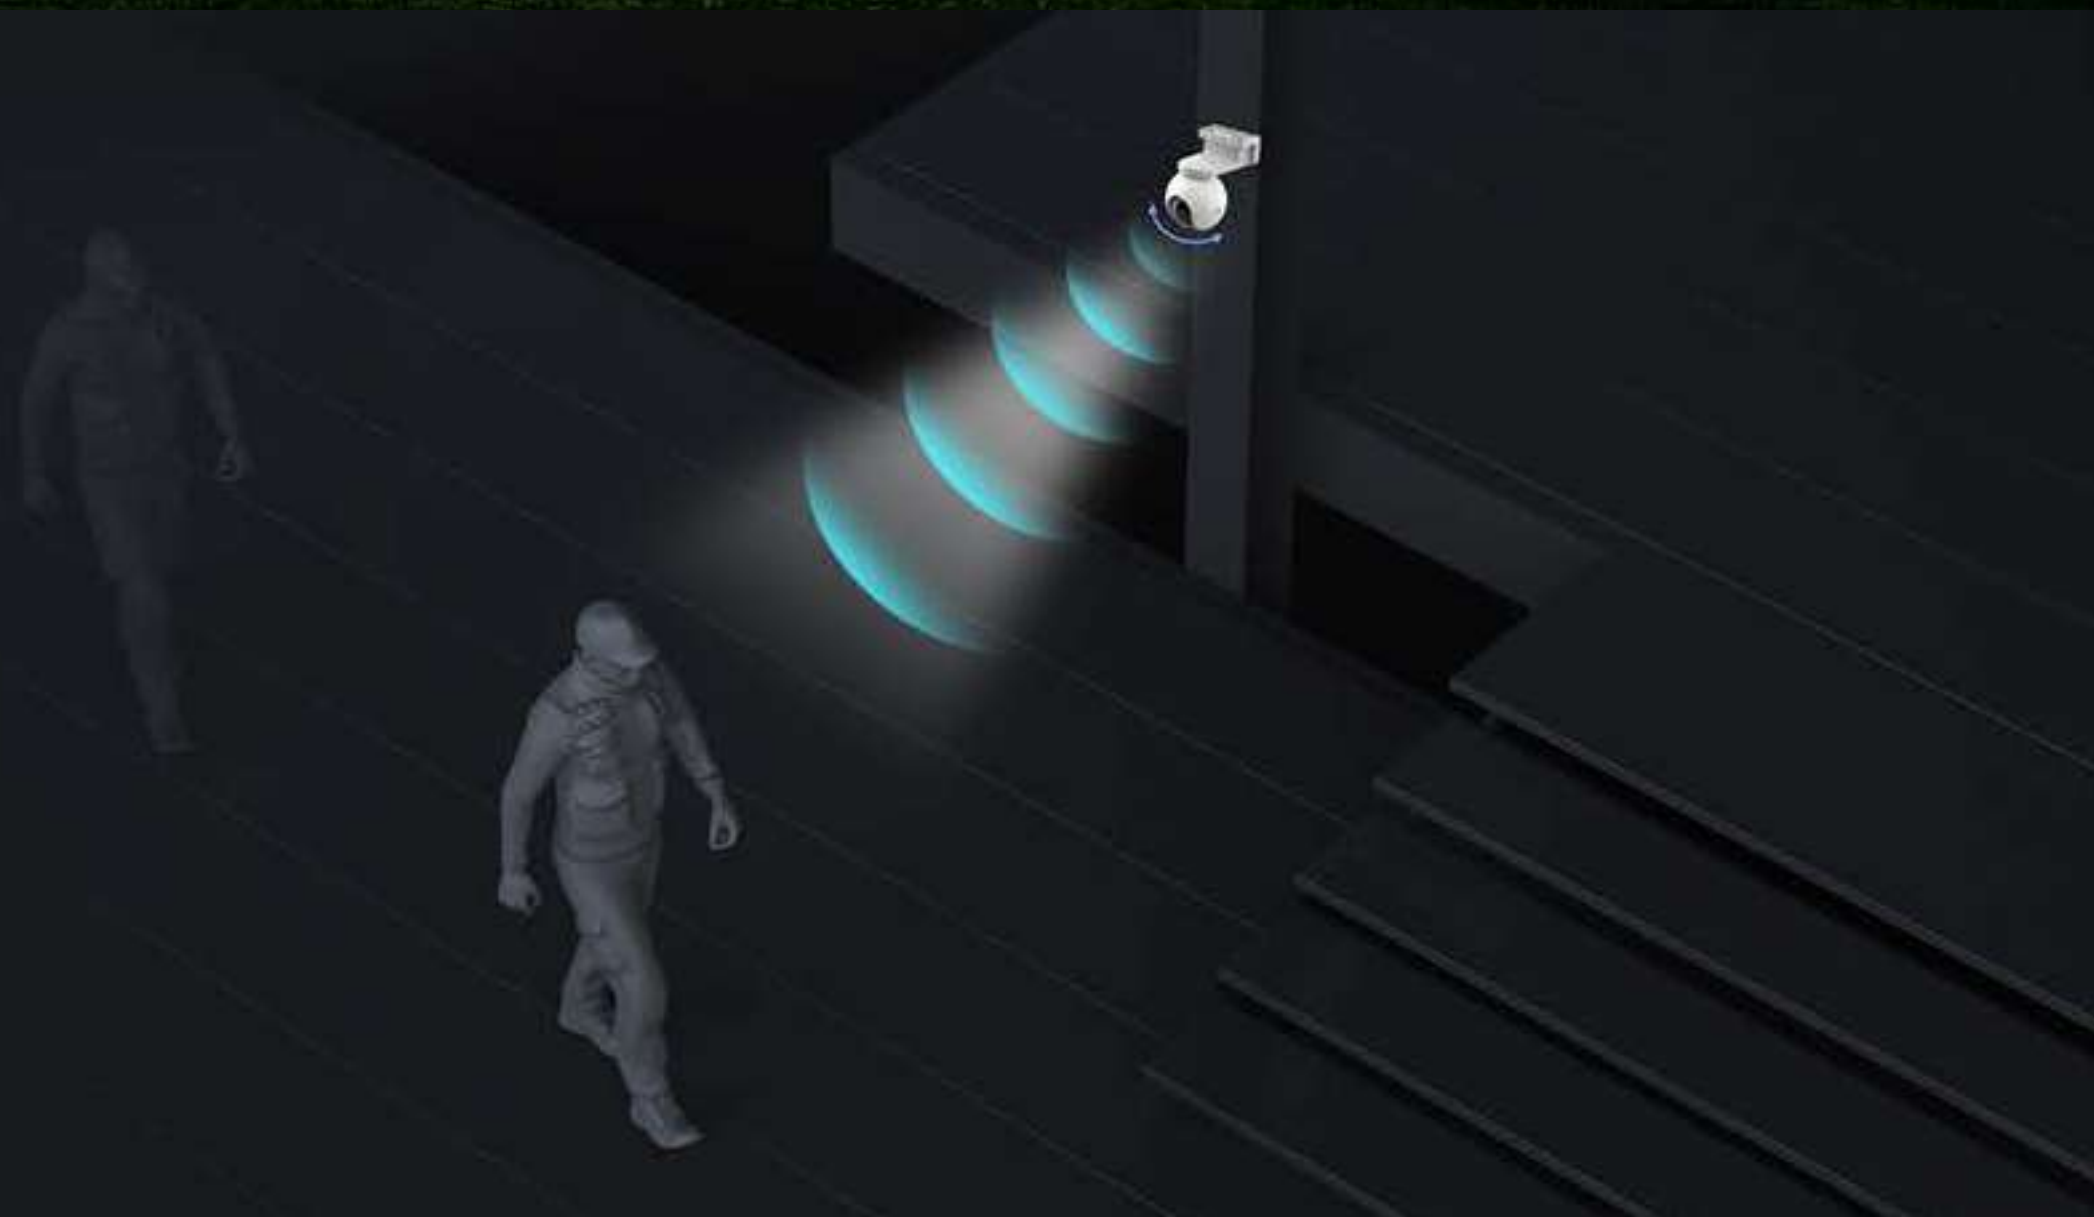

Un guardia atento que trabaja todo el día

La cámara cuenta con una función de defensa activa para proporcionar un nivel adicional de protección. Al detectar intrusos, la cámara emite un destello⁶ para que los visitantes no deseados sepan que han sido detectados.