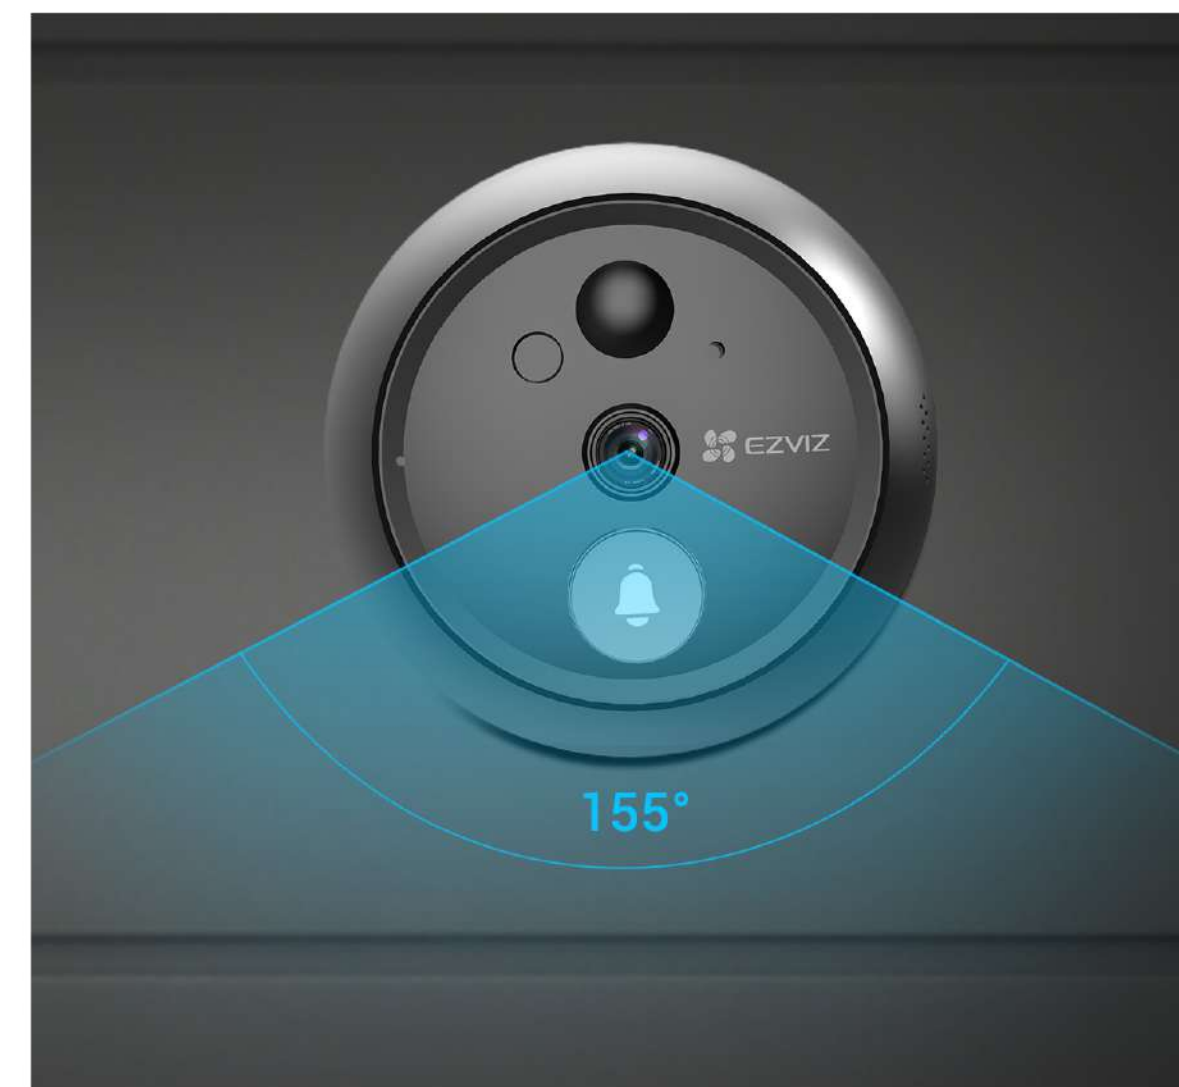

HP4

Timbre Inalámbrico con Mirilla

La seguridad de la puerta de entrada, sencilla y visible

Proteja su puerta principal de una manera sencilla con el EZVIZ HP4. Puede controlarlo de forma remota a través de la aplicación EZVIZ, y lo mejor de todo, puede ver quién está en su puerta antes de responder utilizando el monitor interior. El HP4 lo mantiene conectado e informado, agregando una capa adicional de seguridad para su familia.

Resolución de 1080p

Vista ultra gran angular de 155°

Vista en Vivo y Videollamada Bidireccional

Pantalla a Color de 4.3 pulgadas

Visión nocturna hasta 3m(10 pies)

Timbre Electrónico Incorporado

Batería de Litio Recargable de 4600 mAh

4.3"

Pantalla a Color de 4.3 pulgadas

Nunca se pierda de un visitante

Una vez que el visitante activa el botón del timbre, la campana suena para anunciarles a las personas que están adentro. Al mismo tiempo, recibirá una videollamada a través de la aplicación EZVIZ.

Hola, tiene un envío.

Proporciona tranquilidad 24/7

Equipado con un lente de 155 grados, el HP4 ofrece un amplio campo de visión para habitantes de apartamentos. También es lo suficientemente inteligente como para cambiar automáticamente entre modos diurno y nocturno.