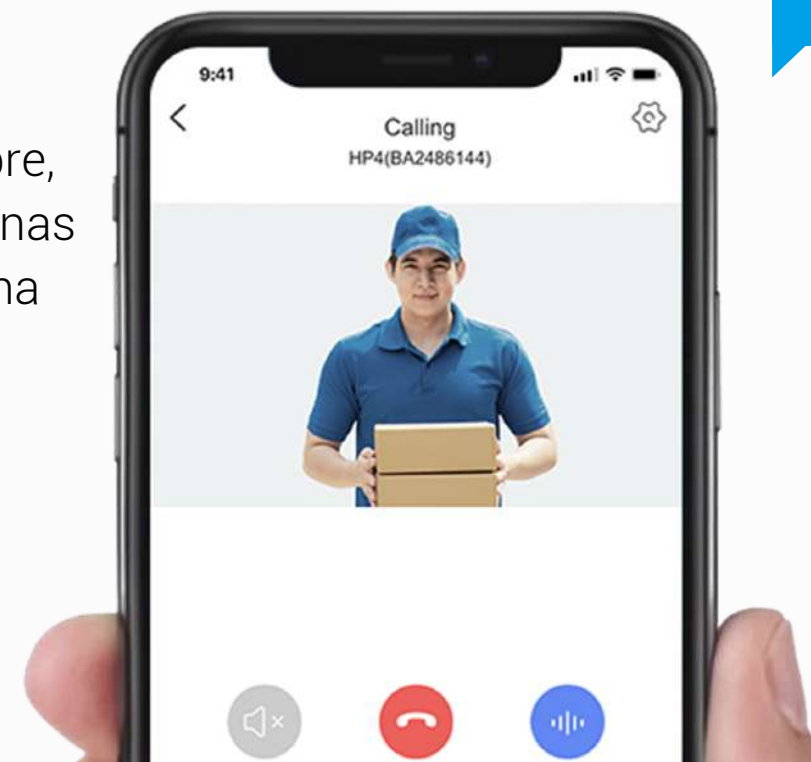

HP4

Timbre Inalámbrico con Mirilla

La seguridad de la puerta de entrada, sencilla y visible

Proteja su puerta principal de una manera sencilla con el EZVIZ HP4. Puede controlarlo de forma remota a través de la aplicación EZVIZ, y lo mejor de todo, puede ver quién está en su puerta antes de responder utilizando el monitor interior. El HP4 lo mantiene conectado e informado, agregando una capa adicional de seguridad para su familia.

Resolución de 1080p

Vista ultra gran angular de 155°

Vista en Vivo y Videollamada Bidireccional

Pantalla a Color de 4.3 pulgadas

Visión nocturna hasta 3m(10 pies)

Timbre Electrónico Incorporado

Batería de Litio Recargable de 4600 mAh

Tecnología de Vídeo H.265

Soporta Tarjeta MicroSD (hasta 512 GB) y Almacenamiento en EZVIZ CloudPlay

Ve a su puerta de entrada en cualquier momento y lugar

Visualice fácilmente vídeos en vivo tanto desde la aplicación EZVIZ como desde la práctica pantalla a color de 4.3 pulgadas. La pantalla proporciona una gran nitidez en 1080p, lo que facilita a los mayores y a los niños saber qué está pasando fuera.

4.3"

Pantalla a Color de 4.3 pulgadas

Nunca se pierda de un visitante

Una vez que el visitante activa el botón del timbre, la campana suena para anunciarles a las personas que están adentro. Al mismo tiempo, recibirá una videollamada a través de la aplicación EZVIZ.